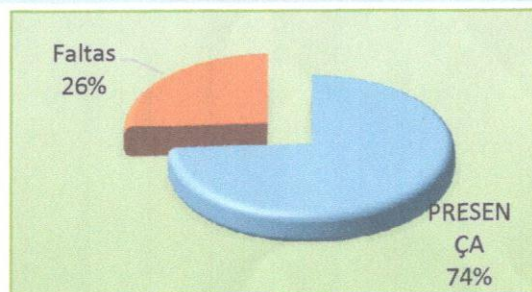

Média de frequência nos ensaios - SETEMBRO de 2022 Corpo Coreográfico

Natália Benedita dos Santos

Natália Benedita dos Santos