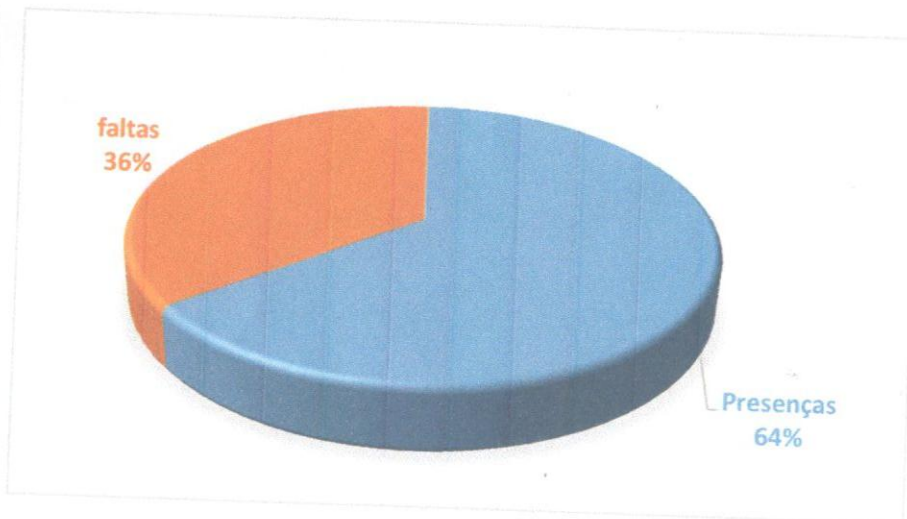

Media de Frequencia nos ensaios- FEVEREIRO de 2022 -Corpo Musical

07 A 08 - ESCOLA ESTAVA SENDO USADA COMO ABRIGO (ENCHENTE)
14 - REUNIÃO NA ESCOLA E ENTREGA DE MATERIAL

LEGENDA DE CORES	
	FERIADO
	METAIS GRAVES
	PERCUSSÃO
	AULA
	METAIS AGUDOS
	ENSAIO GERAL
	ISOLAMENTO COVID
	JUSTIFICADO CURSO/GRAVAÇÃO CD
	APRESENTAÇÃO
	NÃO FAZIA PARTE DO GRUPO