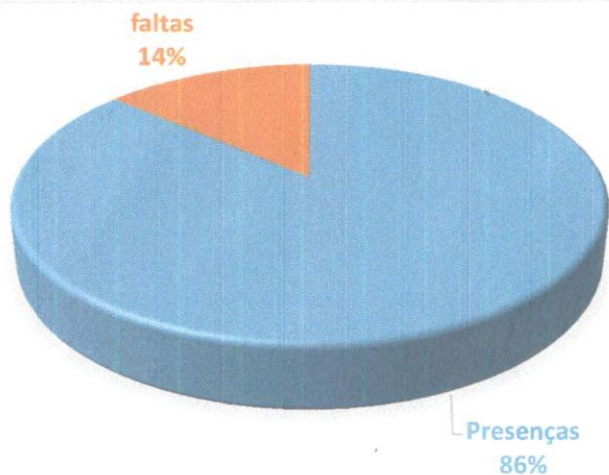

Media de Frequencia nos ensaios- JANEIRO de 2022 -Corpo Musical

LEGENDA DE CORES	
■	FERIADO
■	METAIS GRAVES
■	PERCUSSÃO
■	AULA
■	METAIS AGUDOS
■	ENSAIO GERAL
■	ISOLAMENTO COVID
■	APRESENTAÇÃO
■	JUSTIFICADO (CURSO/DOENTE)
■