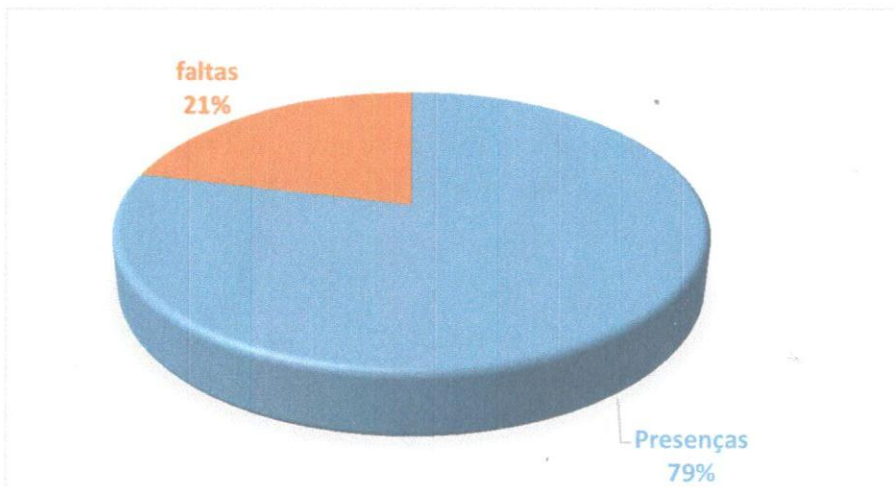

Media de Frequencia nos ensaios- JANEIRO de 2022 -Corpo Musical

LEGENDA DE CORES	
■	FERIADO
■	METAIS GRAVES
■	PERCUSSÃO
■	AULA
■	METAIS AGUDOS
■	ENSAIO GERAL
■	ISOLAMENTO COVID
■	JUSTIFICADO CURSO/GRAVAÇÃO CD
■	APRESENTAÇÃO

Ednalda P. Silva
RGZ 373.360-4