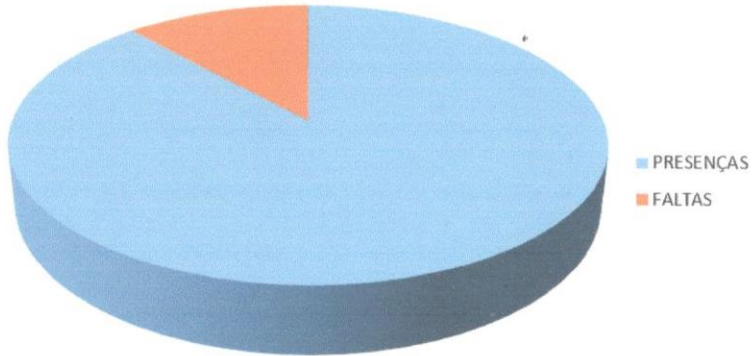

**GRÁFICOS DE FREQUÊNCIA**  
(FANFARRINHA E FANFARRONA) **NOVEMBRO**

**ENSAIO DE NAIFE (PERCUSSÃO)**  
**QUINTA-FEIRA (18h00 às 20h30)**

**AULA TEÓRICA**  
**QUARTA-FEIRA (18h00 às 19h00)**

**CENTRO PASTORAL**  
**SEXTA-FEIRA**  
**MANHÃ (09h00 às 11h00) - TARDE (14h00 às 16h00)**

**Relatório de Conteúdo**  
**FAMIG – AULA TEÓRICA**  
**Período: QUARTA-FEIRA - NOVEMBRO de 2023**

DATA	CONTEÚDO
01/11	Pozzoli Rítmico. Monte seu compasso Gus Terúshio.
08/11	Escalas maiores. Tríades. Tons vizinhos. Cifras. Acidentes.
15/11	Compositores. Fica sua partitura analisado o campo harmônico de César.
22/11	Terceira Série. Pozzoli. Nº 05, 07.
29/11	Terceira Série Pozzoli. Nº 08.