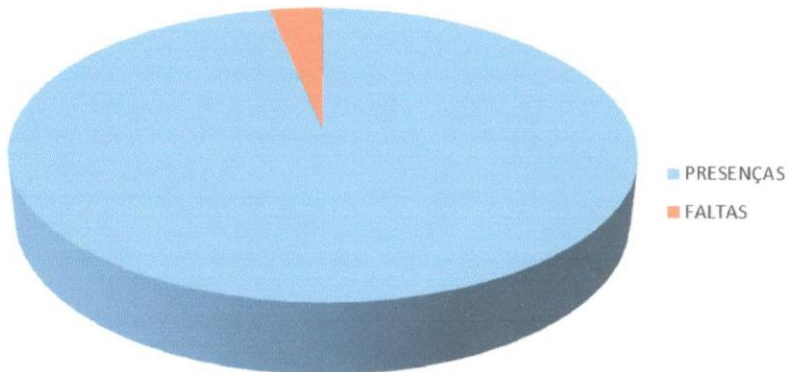

**GRÁFICOS DE FREQUÊNCIA**  
(FANFARRINHA E FANFARRONA) **NOVEMBRO**

**ENSAIO DE NAIFE (PERCUSSÃO)**  
**QUINTA-FEIRA (18h00 às 20h30)**

**AULA TEÓRICA**  
**QUARTA-FEIRA (18h00 às 19h00)**

**CENTRO PASTORAL**  
**SEXTA-FEIRA**  
**MANHÃ (09h00 às 11h00) - TARDE (14h00 às 16h00)**

**Relatório de Conteúdo**  
**FAMIG – AULA TEÓRICA**  
**Período: QUARTA-FEIRA - NOVEMBRO de 2023**

DATA	CONTEÚDO
01/11	Pozzoli Rítmico. Monte seu compasso Gus Terúshio.
08/11	Escalas maiores. Tríades. Tons vizinhos. Cifras. Acidentes.
15/11	Compositores. Fica sua partitura analisado o campo harmônico de César.
22/11	Terceira Série. Pozzoli. Nº 05, 07.
29/11	Terceira Série Pozzoli. Nº 08.