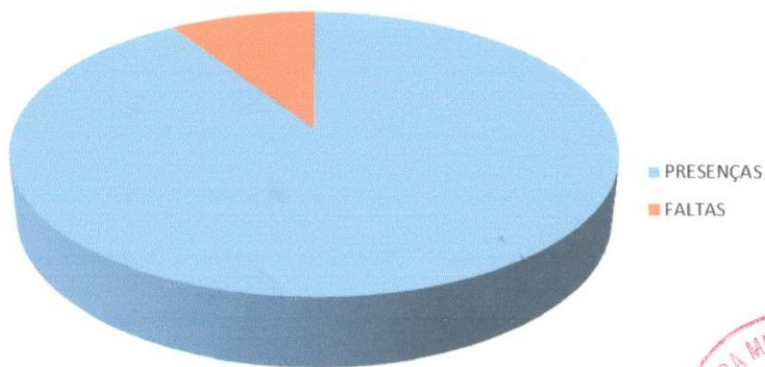

**GRÁFICOS DE FREQUÊNCIA**  
(FANFARRINHA E FANFARRONA) **NOVEMBRO**

**ENSAIO DE NAIFE (PERCUSSÃO)**  
**QUINTA-FEIRA (18h00 às 20h30)**

**AULA TEÓRICA**  
**QUARTA-FEIRA (18h00 às 19h00)**

**CENTRO PASTORAL**  
**SEXTA-FEIRA**  
**MANHÃ (09h00 às 11h00) - TARDE (14h00 às 16h00)**

**Relatório de Conteúdo**  
**FAMIG – AULA TEÓRICA**  
**Período: QUARTA-FEIRA - NOVEMBRO de 2023**

DATA	CONTEÚDO
01/11	Pozzoli Rítmico. Monte seu compasso Gus Terúshio.
08/11	Escalas maiores. Tríades. Tons vizinhos. Cifras. Acidentes.
15/11	Compositores. Fica sua partitura analisado o campo harmônico de César.
22/11	Terceira Série. Pozzoli. Nº 05, 07.
29/11	Terceira Série Pozzoli. Nº 08.