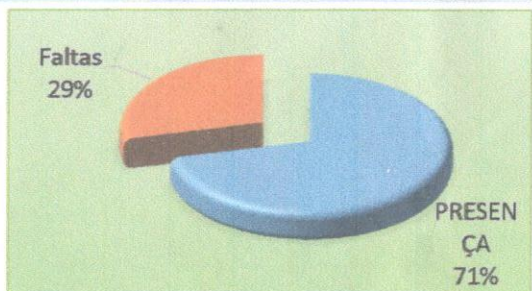

**RELATÓRIO DE COMPONENTES E FREQUÊNCIA DE ALUNOS DA FAMIG
FANFARRA MONSENHOR IGNÁCIO GIÓIA- 15 ensaios presenciais - OUTUBRO de 2022.
CORPO COREOGRÁFICO/PAVILHÃO**

Nº	NOMES	RG/CPF	dias de ensaios no mês															Assinatura		
			4	5	6	7	11	13	14	18	19	20	21	25	26	27	28	TP	TF	
1	Ana Luísa Figueira de Araújo	64.609.038-0	C	C	C	C	F	C	C	C	F	C	C	C	C	C	F	12	3	Ana Luísa
2	Bruna Rafaela Ramos Santos	55.899.916-5	C	C	C	C	F	F	C	C	F	F	F	C	C	F	C	9	6	Bruna Rafaela Ramos Santos
3	Inaya Gabrieli dos S da Conceição	65.070.206-2	C	C	C	C	F	C	F	F	C	C	C	C	C	C	C	12	3	Inaya G. S. da Conceição
4	Kauany Luisa de Souza	64.666.983-7	F	C	F	C	C	C	F	C	C	C	C	C	F	C	F	10	5	Kauany Luisa de Souza
5	Lara Vitória Moradei e Souza	60.728.269-1	F	C	F	C	C	C	F	F	C	F	F	C	C	C	C	9	6	Lara Vitória Moradei e Souza
6	Maria Eduarda Barbosa Pacheco	63.992.949-7	C	C	C	F	F	F	C	C	C	F	F	C	F	C	C	9	6	Maria Eduarda Barbosa
7	Maria Gabriela Aparecida de Souza	584.399.318-32	C	C	F	C	C	C	C	F	C	C	C	C	C	C	C	13	2	Maria Gabriela Aparecida S.
8	Maria Vitória de Souza Oliveira	63.764.043-3	F	F	F	F	F	F	C	C	C	C	C	C	C	C	C	9	6	Maria Vitória de S. Oliveira
9	Pollyana da Silva Mota	53.928.664-3	F	C	C	F	C	C	F	C	C	C	F	C	C	C	C	11	4	Pollyana da S. Mota
10	Raissa Katiane Santana de Souza	58.592.258-5	C	C	C	C	C	C	C	C	C	C	C	C	C	C	C	15	0	Raissa Katiane Sde Souza
11	Rebecca Pereira da Silva	54.742.482-6	F	C	C	C	F	C	F	F	C	C	C	C	C	C	C	11	4	Rebecca Pereira da Silva
12	Ynaê Luara Moreira da Silva	60.298.576-6	C	F	C	C	C	C	C	C	C	F	C	C	F	F	C	11	4	Ynaê Luara Moreira da Silva
13	Yuka Nakano	67.494.036-2	F	F	C	C	F	F	C	C	F	F	C	C	C	C	F	8	7	Yuka Nakano

C= Compareceu F= Falta TP= Total de Presenças TF= Total de Faltas

Média de frequência nos ensaios - OUTUBRO de 2022 Corpo Coreográfico

Natália B dos Santos

Natália Benedita dos Santos

21 Nov 2022
Edraldo P. Silva
RG: 24.819.350-4