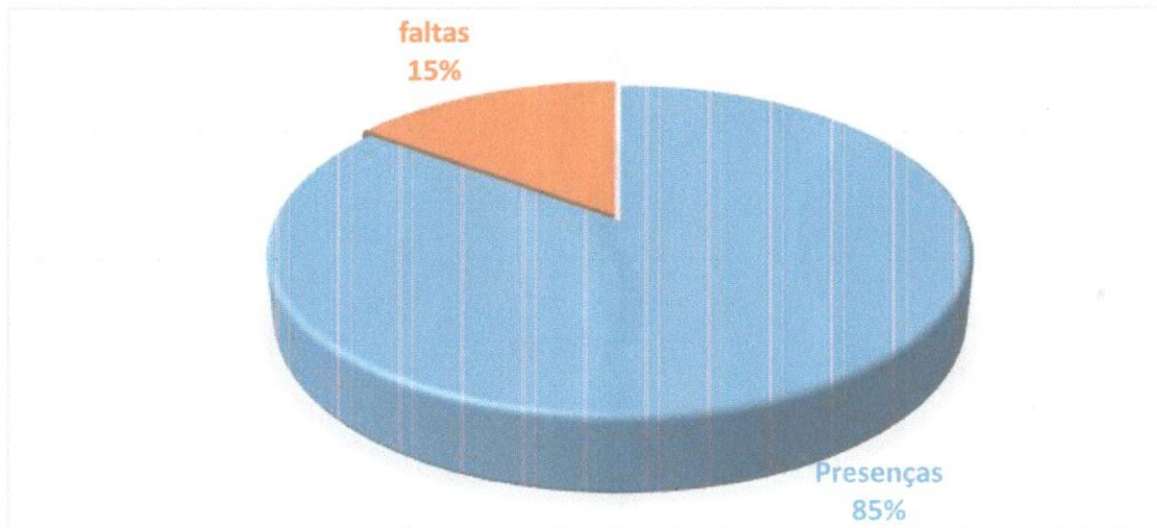

C = Compareceu

F = Falta

TP = Total de Presenças

J = Justificado

TF = Total de Faltas

22/07/2022
Ednaldo P. Silva
RG: 24.073.350-4

Media de Frequencia nas Aulas (CENTRO PASTORAL) - Julho de 2022 - Corpo Musical