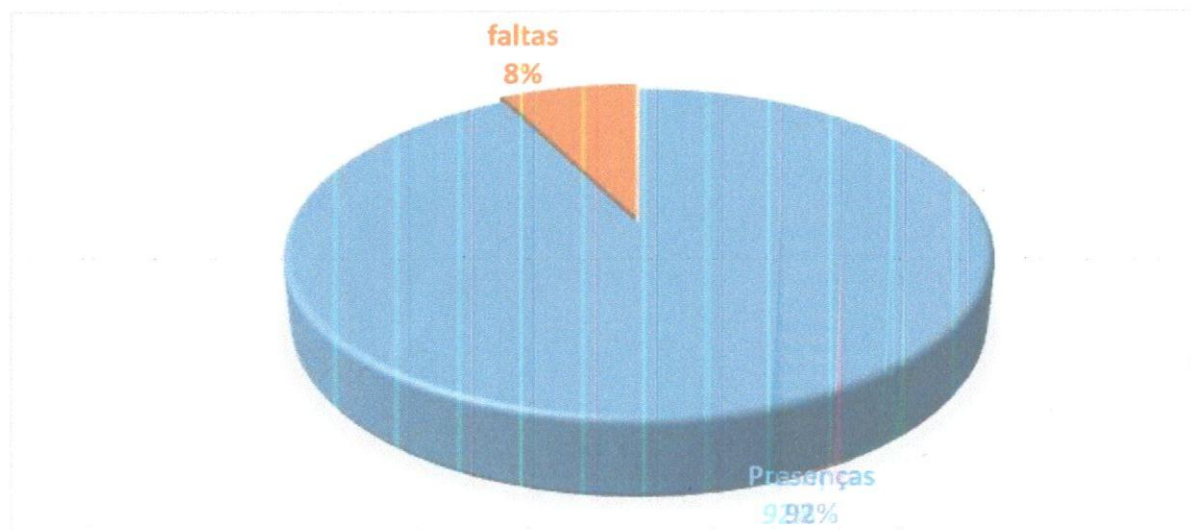

Media de Frequencia nas Aulas (CENTRO PASTORAL) - Dezembro de 2022 - Corpo Musical

Grupo A -
Grupo B -

Relatorio de componentes e frequencia de alunos iniciantes da FAMIG - CENTRO PASTORAL

Aulas de Tarde (iniciantes) - 5 Aulas - Dezembro de 2022

Nº	Nome	RG ou Certidão	Dia de Aula													TP	TF	ASSINATURA		
			2	7	9	14	16													
1	Gabriel Caetano de toledo leite	64.691.370-0		C		C												2	0	Gabriel C
2	João Gabriel Tyres de Medeiros	65.968.763-x		C		C												2	0	João Gabriel
3	Leonardo Andre Alves	64.547.297-4		C		C												2	0	Leonardo
4	Lourenzo Henrique Cesar Gomes	A95, fls 187v, Nº 57155		C		C												2	0	Lourenzo
5	Murilo Vidigal de Oiveira	55.469.370-7		C		C												2	0	Murilo Vidigal
6	Ana Luiza Figueira de Araujo	64.609.038-0	F		F		C											1	2	Ana Luiza
7	Adryan Eduardo Pereira de Paula	59.686.438-3	C		C		C											3	0	Adryan
8	Maria Julia Pereira de Paula	59.686.572-7	C		C		C											3	0	Maria Julia
9	Matheus Eduardo Da Silva Lopes	53.928.742.8	C		C		C											3	0	Matheus Eduardo
10	Matheus Eduardo Pereira	63.821.930-X	C		C		C											3	0	Matheus Edu
11	Stefany Maria Pereira de Paula	59.686.476-0	C		C		C											3	0	Stefany Maria
12																				
13																				
14																				
15																				

C = Compareceu

F = Falta

TP = Total de Presenças

J = Justificado

TF = Total de Faltas