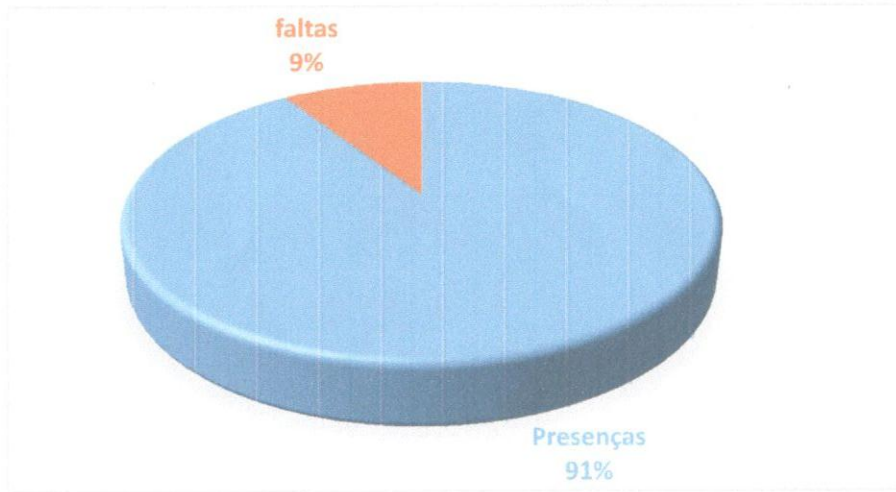

## Media de Frequencia nos ensaios- JANEIRO de 2023 -Corpo Musical

LEGENDA DE CORES	
<span style="display:inline-block; width:10px; height:10px; background-color:purple;"></span>	FERIADO
<span style="display:inline-block; width:10px; height:10px; background-color:orange;"></span>	APRESENTAÇÃO
<span style="display:inline-block; width:10px; height:10px; background-color:yellow;"></span>	PERCUSSÃO
<span style="display:inline-block; width:10px; height:10px; background-color:red;"></span>	DOENTE
<span style="display:inline-block; width:10px; height:10px; background-color:blue;"></span>	JUSTIFICADO (CURSO)
<span style="display:inline-block; width:10px; height:10px; background-color:green;"></span>	NÃO FAZIA PARTE DO GRUPO
<span style="display:inline-block; width:10px; height:10px; background-color:gray;"></span>	ESPAÇO SOLICITADO (SEM ENSAIO)

Media de Frequencia nos ensaios - JANEIRO de 2023 -Corpo Musical

LEGENDA DE CORES	
<span style="color: purple;">■</span>	FERIADO
<span style="color: orange;">■</span>	APRESENTAÇÃO
<span style="color: yellow;">■</span>	PERCUSSÃO
<span style="color: red;">■</span>	DOENTE
<span style="color: grey;">■</span>	JUSTIFICADO (CURSO)
<span style="color: green;">■</span>	NÃO FAZIA PARTE DO GRUPO
<span style="color: lightgrey;">■</span>	ESPAÇO SOLICITADO (SEM ENSAIO)