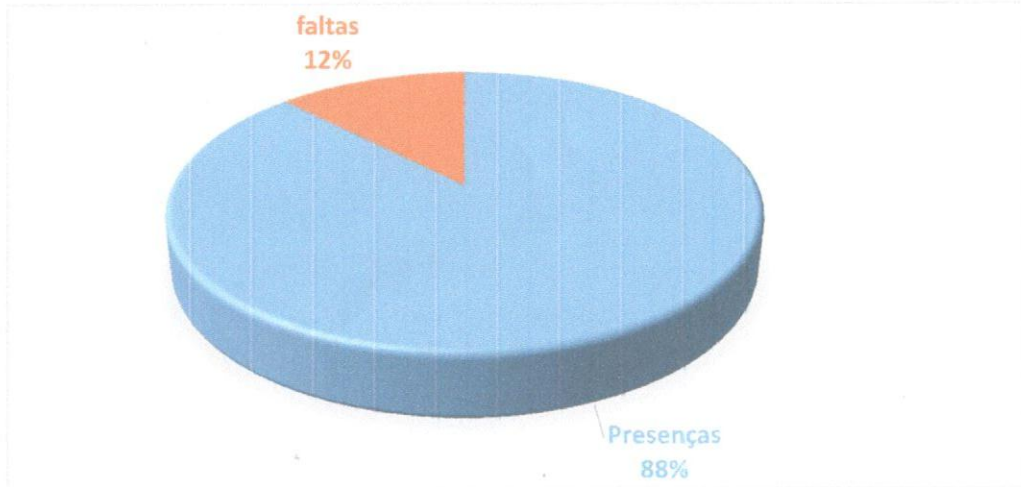

## Media de Frequencia nos ensaios- JANEIRO de 2023 -Corpo Musical

LEGENDA DE CORES	
<span style="display:inline-block; width:10px; height:10px; background-color:purple;"></span>	FERIADO
<span style="display:inline-block; width:10px; height:10px; background-color:orange;"></span>	APRESENTAÇÃO
<span style="display:inline-block; width:10px; height:10px; background-color:yellow;"></span>	PERCUSSÃO
<span style="display:inline-block; width:10px; height:10px; background-color:red;"></span>	DOENTE
<span style="display:inline-block; width:10px; height:10px; background-color:blue;"></span>	JUSTIFICADO (CURSO)
<span style="display:inline-block; width:10px; height:10px; background-color:green;"></span>	NÃO FAZIA PARTE DO GRUPO
<span style="display:inline-block; width:10px; height:10px; background-color:gray;"></span>	ESPAÇO SOLICITADO (SEM ENSAIO)

Media de Frequencia nos ensaios - JANEIRO de 2023 -Corpo Musical

LEGENDA DE CORES	
<span style="color: purple;">■</span>	FERIADO
<span style="color: orange;">■</span>	APRESENTAÇÃO
<span style="color: yellow;">■</span>	PERCUSSÃO
<span style="color: red;">■</span>	DOENTE
<span style="color: grey;">■</span>	JUSTIFICADO (CURSO)
<span style="color: green;">■</span>	NÃO FAZIA PARTE DO GRUPO
<span style="color: lightgrey;">■</span>	ESPAÇO SOLICITADO (SEM ENSAIO)