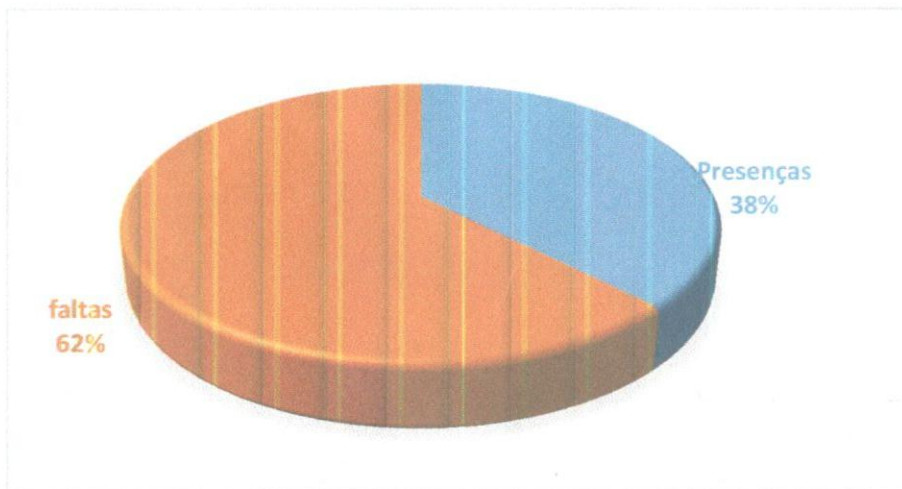

Media de Frequencia nos ensaios- NOVEMBRO de 2022 -Corpo Musical