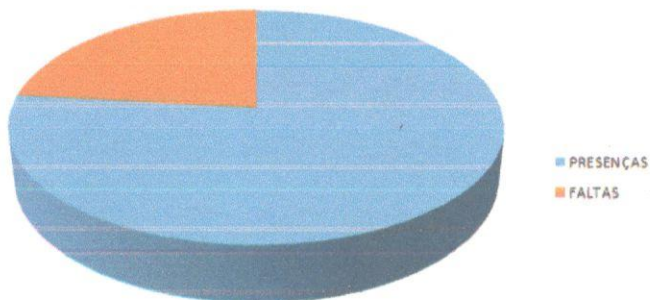

Relatório de Conteúdo

FAMIG - CENTRO PASTORAL – PERCUSSÃO

Período: SEXTA-FEIRA MANHÃ/ TARDE - MARÇO de 2023

DATA	CONTEÚDO	
	MANHÃ	
03/03	#3-Rudiments Vic Firth. #5-CONGAS VIRTUOSO #3-SQUARE DRUM V.01	Ex1- Pandeiro Brasileiro. Ex1- Berimbau da Bahia.
10/03	#4-Rudiments Vic Firth / - I Jexs +4-SQUARE DRUM V.01 /	CONSTRUÇÃO FOGOP/CONCERTO.
17/03	GRANDOS RECS CONCERTO DE PERCUSSÃO.	
24/03	Rudimentos #5 - NEY ROSARIO - #4-SQUARE DRUM.	
31/03	SQUARE DRUM - NEY R. Rudimentos - CONCERTO.	
TARDE		
03/03	#3-Rudiments Vic Firth. #5-CONGAS VIRTUOSO #3-SQUARE DRUM V.01	Ex1- Pandeiro Brasileiro. Ex1- Berimbau da Bahia
10/03	#4-Rudiments V.F. / I Jexs #4-SQUARE DRUM V.01 /	
17/03	GRANDOS RECS CONCERTO DE PERCUSSÃO.	
24/03	REUNIO - CONCERTO. CONSTRUÇÃO chorinho de tempos	
31/03	SQUARE DRUM. NEY R. V06 e 07 Rudimentos. Double Stroke	

GRÁFICOS DE FREQUÊNCIA (FANFARRINHA E FANFARRONA) MARÇO

**ENSAIO DE NAÍPE (PERCUSSÃO)
QUINTA-FEIRA (18h00 às 20h30)**

**AULA TEÓRICA
QUARTA-FEIRA (18h00 às 19h00)**

**CENTRO PASTORAL
SEXTA-FEIRA
MANHÃ (09h00 às 11h00) - TARDE (14h00 às 16h00)**