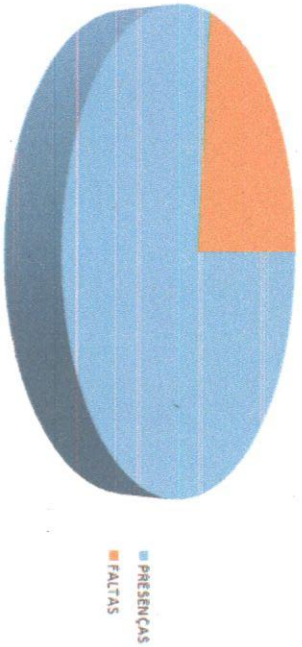

DATA	CONTEÚDO
02/03	Fofurrinhos - Que O'clock Rock (Processo de Marchas) Fofurrinhos - Just Duce
09/03	Fofurrinhos - Marcha - 16 notas - Variação sobre, Boss. Fofurrinhos - Repertório completo.
16/03	Fofurrinhos - Organização dos coletes. Fofurrinhos - Repertório completo.
23/03	Fofurrinhos - Mitchel Peters - folhas 3 Fofurrinhos - Just Duce (Teclas).
30/03	Fofurrinhos - Disus Repertório Fofurrinhos - As my life

GRÁFICOS DE FREQUÊNCIA (FANFARRINHA E FANFARRONA) MARÇO

**ENSAIO DE NAÍPE (PERCUSSÃO)
QUINTA-FEIRA (18h00 às 20h30)**

**AULA TEÓRICA
QUARTA-FEIRA (18h00 às 19h00)**

**CENTRO PASTORAL
SEXTA-FEIRA
MANHÃ (09h00 às 11h00) - TARDE (14h00 às 16h00)**