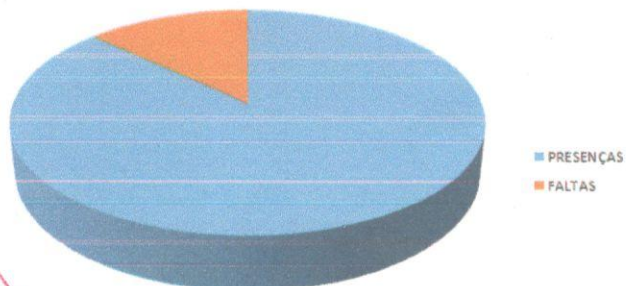

Relatório de Conteúdo

FAMIG - CENTRO PASTORAL – PERCUSSÃO

Período: SEXTA-FEIRA MANHÃ/ TARDE - MARÇO de 2023

DATA	CONTEÚDO	
	MANHÃ	
03/03	#3-Rudiments Vic Firth. #5-CONGAS VIRTUOSO #3-SQUARE DRUM V.01	Ex1- Pandeiro Brasileiro. Ex1- Berimbau da Bahia.
10/03	#4-Rudiments Vic Firth / - I Jexs +4-SQUARE DRUM V.01 /	CONSTRUÇÃO FOGOP/CONCERTO.
17/03	GRANDOS RECS CONCERTO DE PERCUSSÃO.	
24/03	Rudimentos #5 - NEY ROSARIO - #4-SQUARE DRUM.	
31/03	SQUARE DRUM - NEY R. Rudimentos - CONCERTO.	
TARDE		
03/03	#3-Rudiments Vic Firth. #5-CONGAS VIRTUOSO #3-SQUARE DRUM V.01	Ex1- Pandeiro Brasileiro. Ex1- Berimbau da Bahia
10/03	#4-Rudiments V.F. / I Jexs #4-SQUARE DRUM V.01 /	
17/03	GRANDOS RECS CONCERTO DE PERCUSSÃO.	
24/03	REUNIO - CONCERTO. CONSTRUÇÃO chorinho de tempos	
31/03	SQUARE DRUM. NEY R. V06 e 07 Rudimentos. Double Stroke	

GRÁFICOS DE FREQUÊNCIA (FANFARRINHA E FANFARRONA) MARÇO

**ENSAIO DE NAÍPE (PERCUSSÃO)
QUINTA-FEIRA (18h00 às 20h30)**

**AULA TEÓRICA
QUARTA-FEIRA (18h00 às 19h00)**

**CENTRO PASTORAL
SEXTA-FEIRA
MANHÃ (09h00 às 11h00) - TARDE (14h00 às 16h00)**