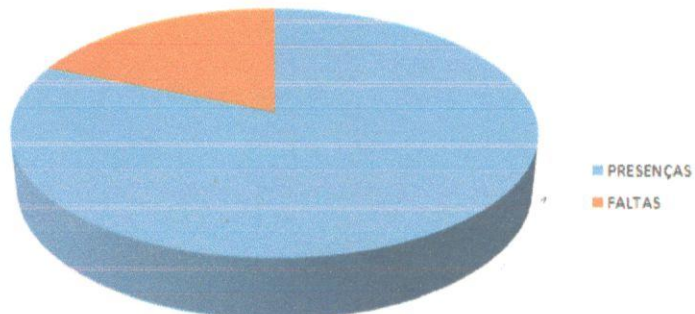

GRÁFICOS DE FREQUÊNCIA (FANFARRINHA E FANFARRONA) MARÇO

**ENSAIO DE NAÍPE (PERCUSSÃO)
QUINTA-FEIRA (18h00 às 20h30)**

**AULA TEÓRICA
QUARTA-FEIRA (18h00 às 19h00)**

**CENTRO PASTORAL
SEXTA-FEIRA
MANHÃ (09h00 às 11h00) - TARDE (14h00 às 16h00)**