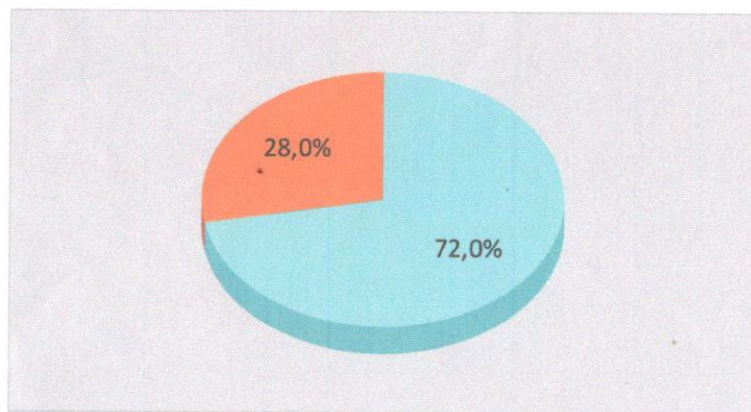

Média de frequência nos ensaios novembro de 2023 Corpo Coreográfico

Natália B. dos Santos

NATÁLIA BENEDITA DOS SANTOS