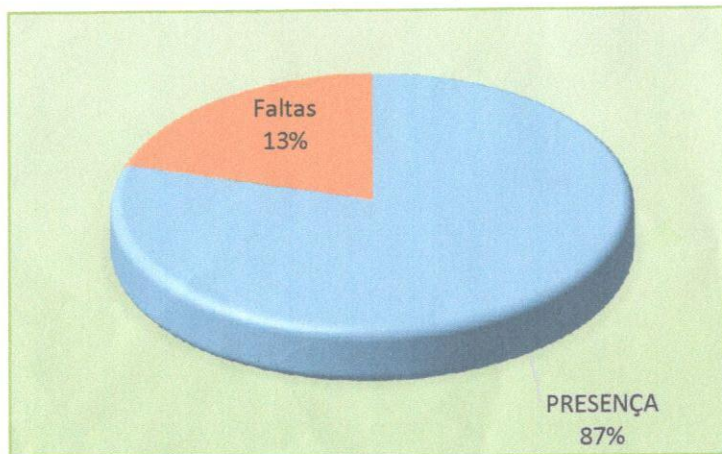

**RELATÓRIO DE COMPONENTES E FREQUÊNCIA DE ALUNOS DA FAMIG
FANFARRA MONSENHOR IGNÁCIO GIÓIA- 17 ensaios presenciais - JUNHO de 2022.**

CORPO COREOGRÁFICO/PAVILHÃO

Nº	NOMES	RG/CPF	dia de ensaio no mês																	Assinatura	
			1	2	3	7	8	9	10	14	15	17	21	22	23	24	27	28	29	TP	TF
1	Inaya Gabrieli dos S da Conceição	65.070.206-2	C	C	C	F	F	F	F	C	F	C	C	C	C	C	C	C	12	5	Inaya G. S. da Conceição
2	Kauany Luisa de Souza	64.666.983-7	C	C	C	F	C	C	F	F	F	C	C	C	C	C	C	C	13	4	Kauany Luisa
3	Lara Vitória Moradei e Souza	60.728.269-1	C	F	C	F	F	F	F	C	C	C	C	C	C	F	C	C	11	6	Lara Vitória Moradei e Souza
4	Maria Gabriela Aparecida de Souza	584.399.318-32	C	C	C	C	F	C	C	C	C	F	C	F	C	C	C	C	13	4	Maria Gabriela Aparecida de S.
5	Maria Vitória de Souza Oliveira	63.764.043-3	C	C	C	C	C	C	C	C	C	F	C	C	F	C	C	C	15	2	Maria Vitória de S. Oliveira
6	Pollyana da Silva Mota	53.928.664-3	C	C	C	C	C	C	C	C	C	C	C	C	C	C	C	C	17	0	Pollyana da S. Mota
7	Raissa Katiane Santana de Souza	58.592.258-5	C	C	F	C	C	C	C	C	C	C	C	F	C	F	C	C	14	3	Raissa Katiane S. de Souza
8	Rebecca Pereira da Silva	54.742.482-6	C	C	C	F	C	C	F	F	C	F	F	C	F	C	C	C	11	6	Rebecca Pereira da Silva
9	Ynaê Luara Moreira da Silva	60.298.576-6	C	C	C	C	C	C	C	F	C	C	C	C	C	C	C	C	15	1	Ynaê Luara m. da Silva

C= Compareceu F= Falta TP= Total de Presenças TF= Total de Faltas

Média de frequência nos ensaios - JUNHO de 2022 Corpo Coreográfico

Natália B. dos Santos

Natália Benedita dos Santos