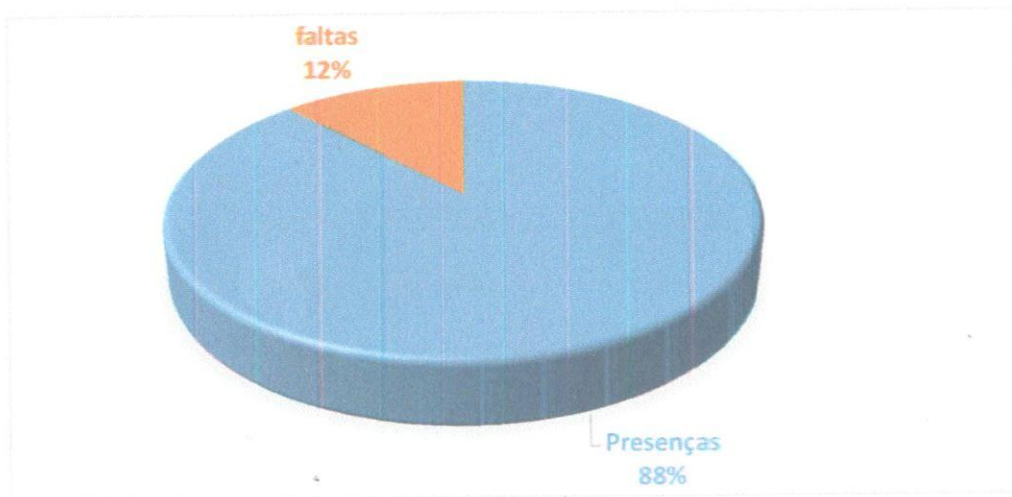

Media de Frequencia nos ensaios - MARÇO de 2023 -Corpo Musical