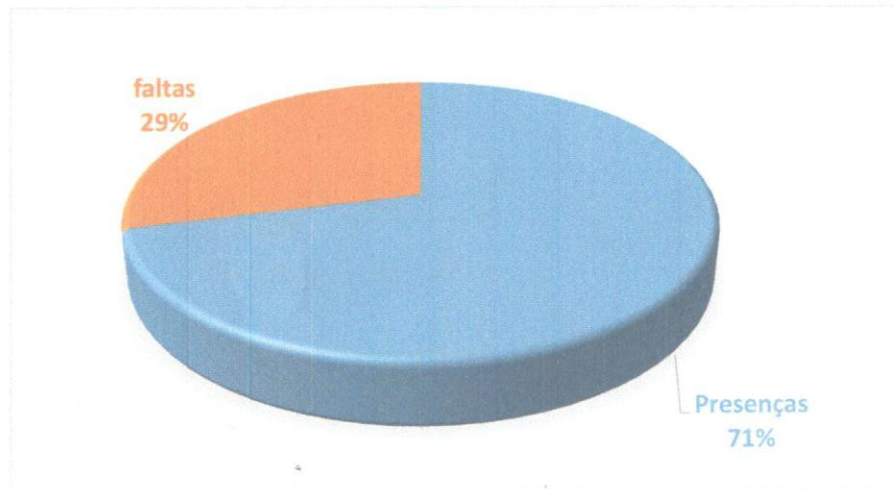

**Relatorio de componentes e frequencia de alunos da FAMIG
FANFARRA MONSENHOR IGNÁCIO GIÓIA - 20 ENCONTROS - MARÇO de 2023**

CORPO MUSICAL

Nº	Nome	RG	Chamada/Dia																													ASSINATURA	
			1	2	3	6	7	8	9	10	13	14	15	16	17	19	20	21	22	23	24	27	28	29	30	31	TP	TF					
1	Evandro Alves da Silva	28.242.545-7	C		C	C	F	C		C	C	F	C		C	C			F		F			F		C	10	5					
2	Erick Gabriel de Camargo	58.412.795-9	C		C	C	C	C		C	C	C	C		C	C			C		C			C		C	15	0	Erick G. Camargo				
3	Rodrigo Geraldo de Gouvea	29.997.543-5	C		C	F	F	C		C	F	F	C		C	C			C		F			C		F	9	6					
4	Andre Luis Ribeiro de Gouvea	28.583.266-9								C	F	F	C		C	C			C		C			C		F	7	3					
5	Edmar Henrique de Oliveira	45.793.366-3	C		C	F	C	C		C	C	F	C		F	C			C		C			F		C	11	4	Edmar H. Oliveira				
6	Wesley Vinicius Ferreira da Silva	67.095.668-5													C	C			F		C			F		F	3	3					
7	Rafael Adenisio Santos Olaia Miguel	52.555.427-0	C		C	C	C	F		C	C	F	C		C	C			C		F			C		C	12	3					
8	Eder José da Silva Pião	32.425.326-6	C		C	F	F	C		C	F	C	C		C	C			C		C			F		C	11	4					
9	Joao Guilherme da Silva Cesar	60.099.845-9	F		C	F	C	C		C	F	C	F		C	F			F		F			C		C	8	7					
10	Anderson dos Santos Pereira	49.040.443-1	C		F	C	C	C		C	F	F	C		C	C			F		F			F		C	9	6					
11	Alan da Silva Santos	50.767.644-0	C	C	C	J	J	C	C	C	J	J	C	C	C	C			J	C	C			J	C	F	13	1					
12	Ana Carolina Cardoso	39.935.519-4	C	F	C	F	F	C	C	C	F	F	C	C	C	C			C	C	C			C	F	F	13	7	Ana Carolina Cardoso				

C= Compareceu F= Falta TP= Total de Presenças TF= Total de Faltas

Media de Frequencia nos ensaios- MARÇO de 2023 -Corpo Musical

19/3 - Festa de São José em Catuçaba

LEGENDA DE CORES	
	FERIADO
	APRESENTAÇÃO
	PERCUSSÃO
	DOENTE
	JUSTIFICADO (CURSO)
	NÃO FAZIA PARTE DO GRUPO
	ESPAÇO SOLICITADO (SEM ENSAIO)