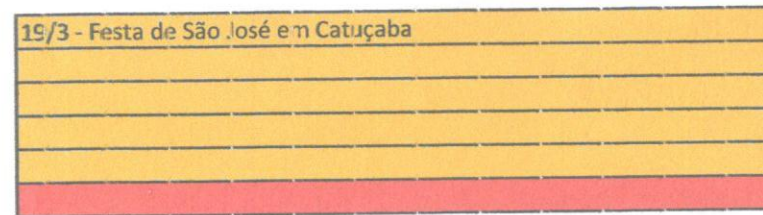

C= Compareceu F= Falta TP= Total de Presenças TF= Total de Faltas

Media de Frequencia nos ensaios - MARÇO de 2023 -Corpo Musical

LEGENDA DE CORES	
	FERIADO
	APRESENTAÇÃO
	PERCUSSÃO
	DOENTE
	JUSTIFICADO (CURSO)
	NÃO FAZIA PARTE DO GRUPO
	ESPAÇO SOLICITADO (SEM ENSAIO)