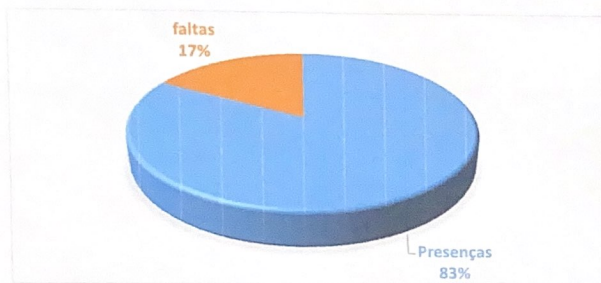

Media de Frequencia nos ensaios - FEVEREIRO de 2026 -Corpo Musical

LEGENDA DE CORES	
	FERIADO
	APRESENTAÇÃO
	NÃO PERTENCIA AO GRUPO
	ENSAIO CANCELADO (CHUVAS - FALTA DE ENERGIA)
	JUSTIFICADO (CURSO/DOENTE)
	TEORIA
	ESPAÇO SOLICITADO (SEM ENSAIO)
