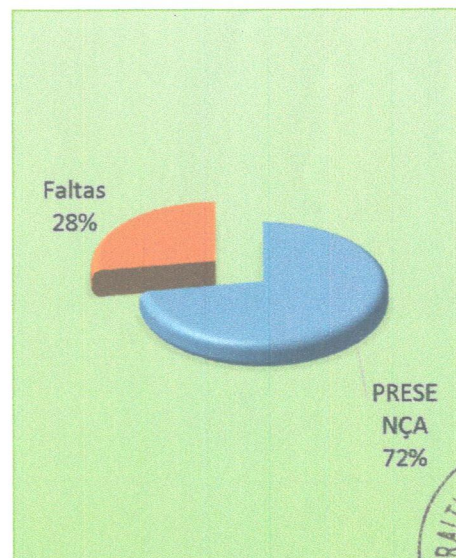

## Media de Frequencia nos ensaios- DEZEMBRO de 2019 -Corpo Musical

### LEGENDA DE CORES

	PARTICIPA DE OUTRO PROJETO
	CATECISMO/TRABALHO/CURSO
	AULA INDIVIDUAL
	DOENTE
	AFASTAMENTO MEDICO - CIRURGIA
	APRESENTAÇÕES
12	FORMATURA WALDEMAR RODRIGUES
15	CONCERTO DE NATAL

RELATÓRIO DE COMPONENTES E FREQUÊNCIA DE ALUNOS DA FAMIG  
FANFARRA MONSENHOR IGNÁCIO GIÓIA- 8 ENSAIOS -Dezembro de 2019

CORPO COREOGRÁFICO/PAVILHÃO

Nº	NOMES	RG											Assinatura	
			2	4	5	6	9	11	12	13	TP	TF		
1	Emily Gabriely Bilard de Campos	53.928.830-5	F	C	C	F	C	C	C	C	C	6	2	Emily G. Bilard de Campos
2	Gabriella Mariane Moraes Monteiro	53.928.824-X	F	C	C	F	C	C	C	C	C	6	2	Gabriella M. Moraes Monteiro
3	Giovana dos Santos	60.464.506-5	F	C	C	F	C	C	F	F	F	4	4	Giovana dos Santos
4	Giovana Letícia de Gouvea	59.321.310-5	C	C	C	C	C	C	C	C	C	8	0	Giovana Letícia
5	Inaya Gabrieli dos S da Conceição	65.070.206-2	F	F	F	C	C	C	F	F	F	3	5	Inaya Gabrieli dos Santos da Conceição
6	Isabela Olegário Passolongo	54.153.164-5	F	C	F	F	F	F	C	C	C	3	5	Isabela Olegario
7	Kaylaini Aparecida Barreto de Oliveira	60.036.568-2	C	F	C	C	C	C	C	C	C	7	1	Kaylaini Ap.
8	Maria Clara Moreira Domigues	55.152.410-8	C	C	C	C	C	C	C	C	C	8	0	Maria Clara M.
9	Raissa Katiane Santana de Souza	58.592.258-5	C	C	F	C	C	C	C	F	F	6	2	Raissa Katiane S. de Souza
10	Rebecca Pereira da Silva	54.742.482-6	C	C	C	C	C	C	C	F	F	7	1	Rebecca Pereira da Silva

C= Compareceu F= Falta TP= Total de Presenças TF= Total de Faltas

Média de frequência nos ensaios - Dezembro de 2019 Corpo Coreográfico

Natália Benedita dos Santos