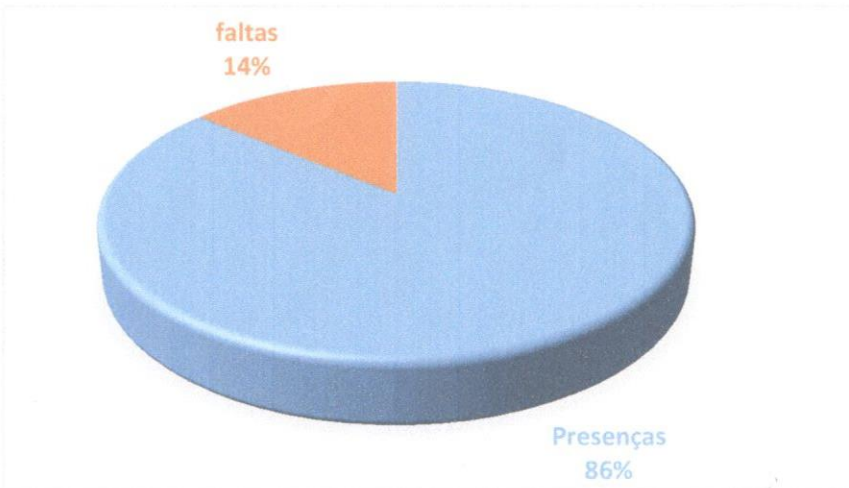

Media de Frequencia nos ensaios- OUTUBRO de 2023 -Corpo Musical

22 - 7ª SEMANA AZIZ AB'SABER
27 - ABERTURA DA FESTA DO SACI
29 - CONCURSO DA CIDADE DE CAIEIRAS

LEGENDA DE CORES	
	FERIADO
	APRESENTAÇÃO
	PERCUSSÃO
	DOENTE
	JUSTIFICADO (CURSO)
	NÃO FAZIA PARTE DO GRUPO
	ESPAÇO SOLICITADO OU CHUVAS INTENSAS (SEM ENSAIO)