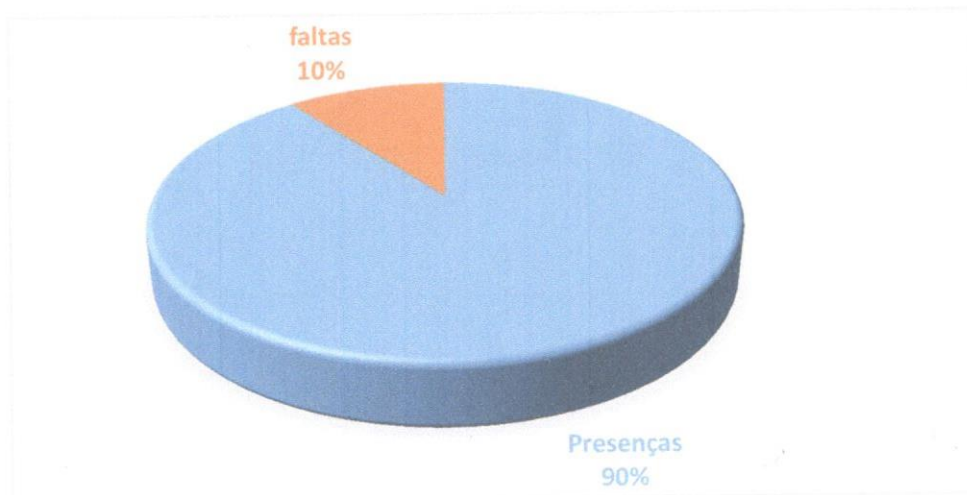

Media de Freqüencia nos ensaios - OUTUBRO de 2023 -Corpo Musical

22 - 7ª SEMANA AZIZ AB'SABER
27 - ABERTURA DA FESTA DO SACI
29 - CONCURSO NA CIDADE DE CAIEIRAS

LEGENDA DE CORES

■	FERIADO
■	APRESENTAÇÃO
■	PERCUSSÃO
■	DOENTE
■	JUSTIFICADO (CURSO)
■	NÃO FAZIA PARTE DO GRUPO
■	ESPAÇO SOLICITADO OU CHUVA (SEM ENSAIO)