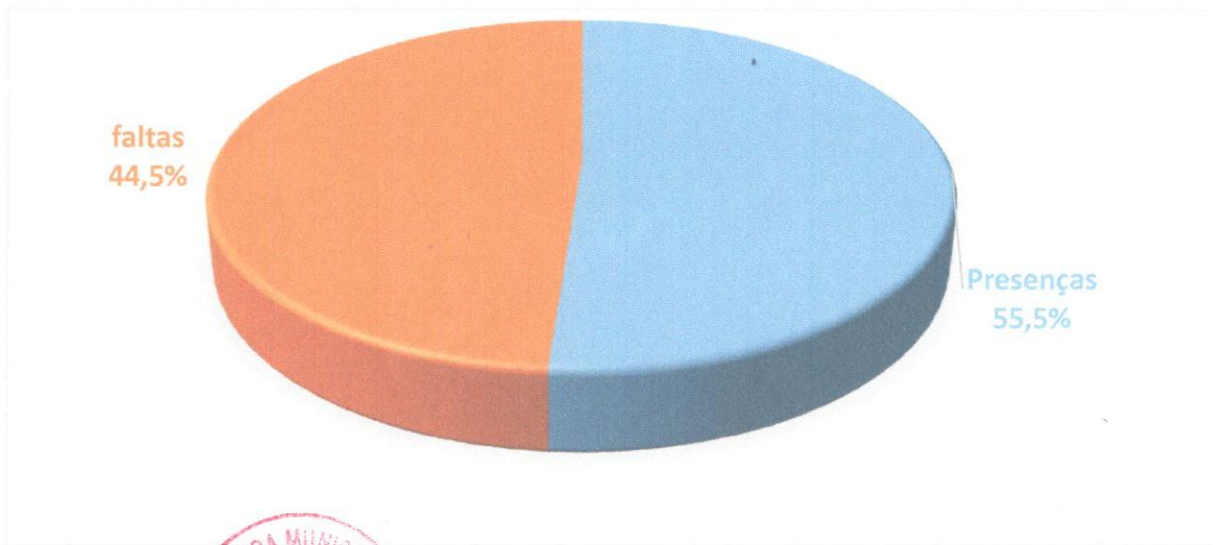

C = Compareceu

F = Falta

TP = Total de Presenças

J = Justificado

TF = Total de Faltas

Media de Frequencia nas Aulas (CENTRO PASTORAL) - Março de 2023 - Corpo Musical

Relatorio de componentes e frequencia dos alunos iniciantes da FAMIG (NOITE)