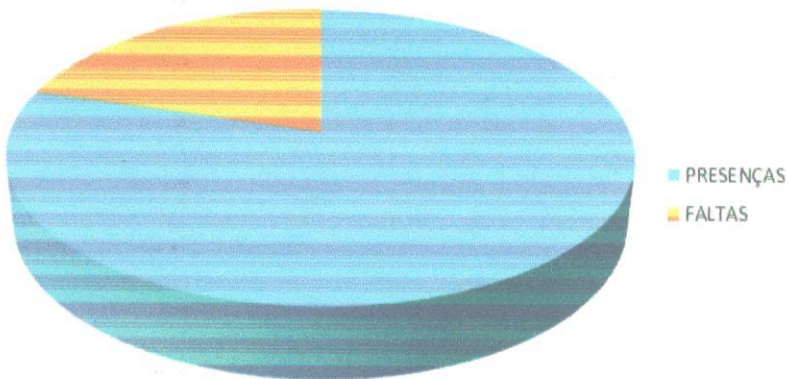

AULA TEÓRICA QUARTA-FEIRA (18h00 às 19h00)