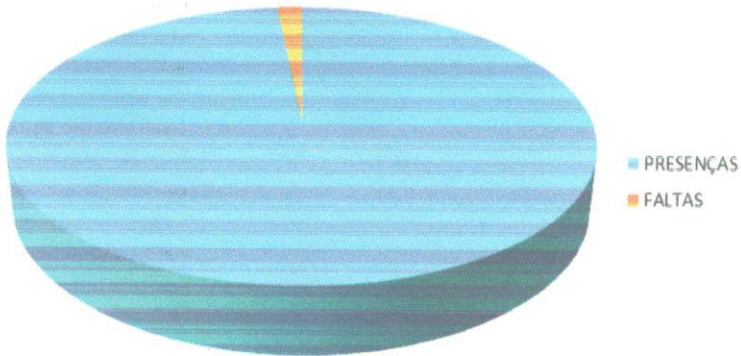

GRÁFICOS DE FREQUÊNCIA

(FANFARRINHA E FANFARRONA) AGOSTO

ENSAIO DE NAÍPE (PERCUSSÃO) QUINTA-FEIRA (18h00 às 20h30)