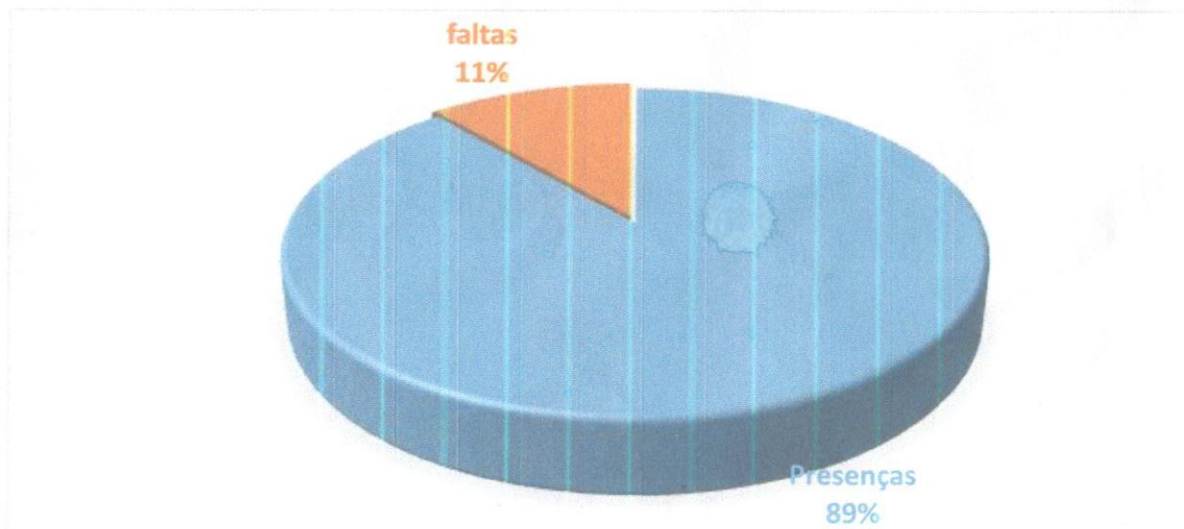

C = Compareceu

F = Falta

TP = Total de Presenças

J = Justificado

TF = Total de Faltas

21 Nov 2022
Ednaldo P. Silva
RG: 24.373.350-4

Media de Freqüencia nas Aulas (CENTRO PASTORAL) - Outubro de 2022 - Corpo Musical