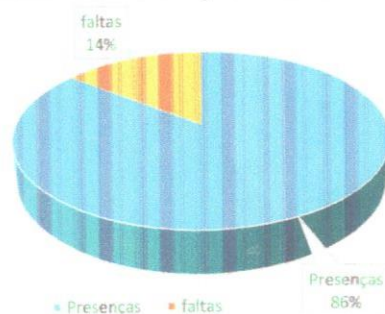

Relatorio de componentes e frequencia de alunos da FAMIG - CENTRO PASTORAL

Aulas de Tarde - Aulas - AGOSTO de 2023

Nº	Nome	RG ou Certidão	Dia de Aula												TP	TF	ASSINATURA				
			7	14	21	28															
1	Ana Luiza Figueira de Araujo	64.609.038-0	C	■	■	C	C										3	1	Ana Luiza		
2	Gabriel Caetano de toledo leite	64.691.370-0	C	■	■	■	C										2	2	Gabriel C		
3	Juan Santana de Assis	63.613.957-8	C	C	■	■	C										3	1	Juan		
4	Leonardo Andre Alves	64.547.297-4	C	C	C	C											4	0	Leonardo		
5	Marco Antônio da Silva Ramos	54.742.478-4	C	C	C	C											4	0	Marco Antonio		
6	Leonardo de Jesus Monteiro	59.788.252-6	C	C	C	C											4	0	Leonardo Monteiro		
7	Vitor Frade Veloso	65.499.459-5	C	C	C	C											4	0	Vitor Frade		
8																					
9																					
10																					
11																					
12																					
13																					

C = Compareceu   F = Falta   TP = Total de Presenças   J = Justificado   TF = Total de Faltas
Media de Frequencia nas Aulas (CENTRO PASTORAL) - AGOSTO de 2023 - Corpo Musical