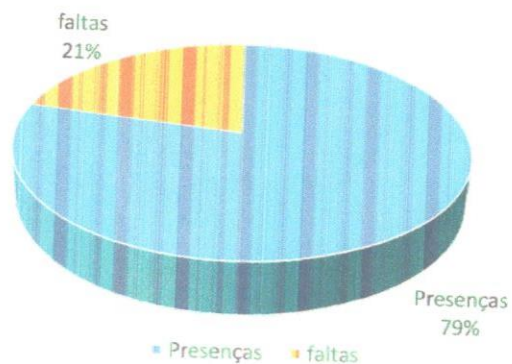

C = Compareceu

F = Falta

TP = Total de Presenças

J = Justificado

TF = Total de Faltas

Media de Frequencia nas Aulas (CENTRO PASTORAL) - AGOSTO de 2023 - Corpo Musical

- PONTO FACULTATIVO
- JUSTIFICADO
- FALTAS
- COMPARECEU

Relatorio de componentes e frequencia de alunos da FAMIG - CENTRO PASTORAL

Aulas de Tarde - Aulas - AGOSTO de 2023

Nº	Nome	RG ou Certidão	Dia de Aula												TP	TF	ASSINATURA		
			7	14	21	28													
1	Ana Luiza Figueira de Araujo	64.609.038-0	C	■	■	C	C										3	1	Ana Luiza
2	Gabriel Caetano de toledo leite	64.691.370-0	C	■	■	■	C										2	2	Gabriel C
3	Juan Santana de Assis	63.613.957-8	C	C	■	■	C										3	1	Juan
4	Leonardo Andre Alves	64.547.297-4	C	C	C	C											4	0	Leonardo
5	Marco Antônio da Silva Ramos	54.742.478-4	C	C	C	C											4	0	Marco Antonio
6	Leonardo de Jesus Monteiro	59.788.252-6	C	C	C	C											4	0	Leonardo Monteiro
7	Vitor Frade Veloso	65.499.459-5	C	C	C	C											4	0	Vitor Frade
8																			
9																			
10																			
11																			
12																			
13																			