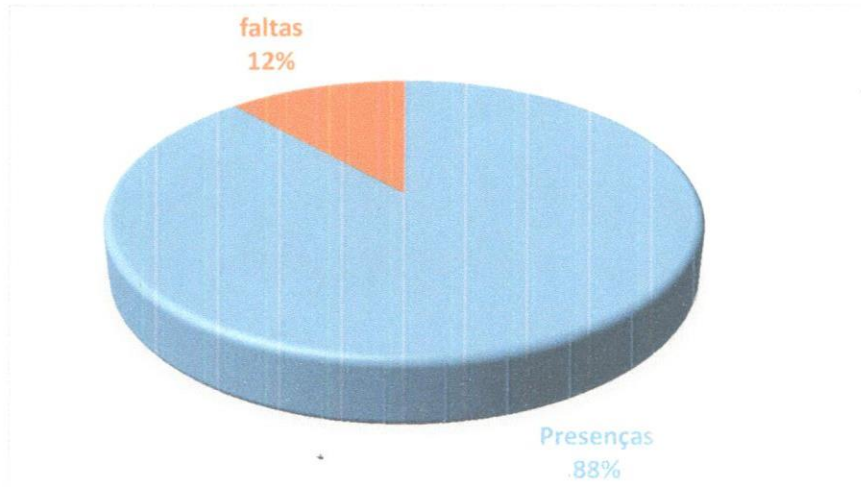

# Media de Frequencia nos ensaios - FEVEREIRO de 2024 -Corpo Musical

LEGENDA DE CORES	
	FERIADO
	APRESENTAÇÃO
	PERCUSSÃO
	DOENTE
	JUSTIFICADO (CURSO)
	NÃO FAZIA PARTE DO GRUPO
	ESPAÇO SOLICITADO (SEMI ENSAIO)

# Media de Frequencia nos ensaios- FEVEREIRO de 2024 -Corpo Musical

LEGENDA DE CORES	
	FERIADO
	APRESENTAÇÃO
	PERCUSSÃO
	DOENTE
	JUSTIFICADO (CURSO)
	NÃO FAZIA PARTE DO GRUPO
	ESPAÇO SOLICITADO (SEM ENSAIO)