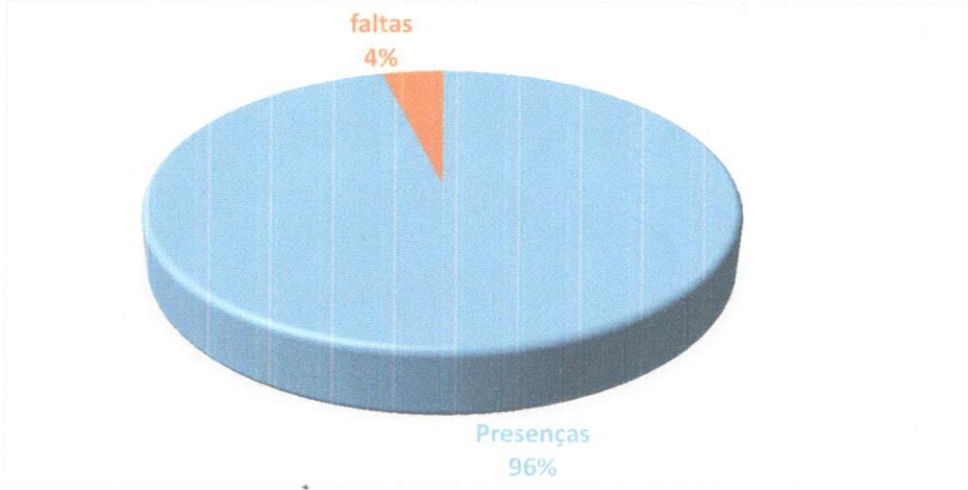

# Media de Frequencia nos ensaios - FEVEREIRO de 2024 -Corpo Musical

LEGENDA DE CORES	
	FERIADO
	APRESENTAÇÃO
	PERCUSSÃO
	DOENTE
	JUSTIFICADO (CURSO)
	NÃO FAZIA PARTE DO GRUPO
	ESPAÇO SOLICITADO (SEMI ENSAIO)

# Media de Frequencia nos ensaios- FEVEREIRO de 2024 -Corpo Musical

LEGENDA DE CORES	
	FERIADO
	APRESENTAÇÃO
	PERCUSSÃO
	DOENTE
	JUSTIFICADO (CURSO)
	NÃO FAZIA PARTE DO GRUPO
	ESPAÇO SOLICITADO (SEM ENSAIO)