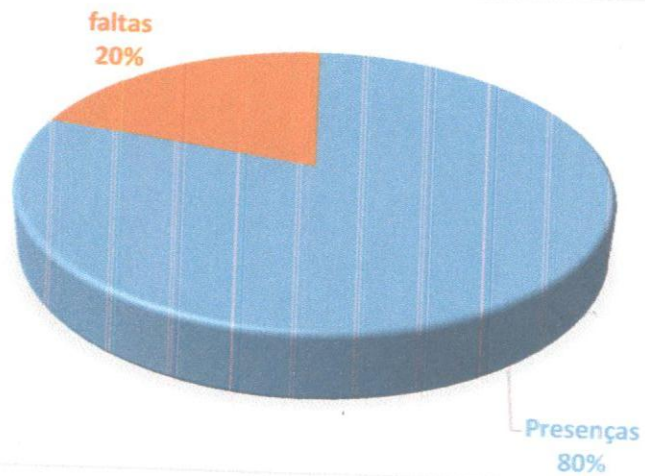

Media de Frequencia nos ensaios- MARÇO de 2022 -Corpo Musical

9 A 14 -DIVULGAÇÃO DE VAGAS ESCOLA WALDEMAR

LEGENDA DE CORES	
FERIADO	
METAIS GRAVES	
PERCUSSÃO	
AULA	
METAIS AGUDOS	
ENSAIO GERAL	
ISOLAMENTO COVID	
APRESENTAÇÃO	
JUSTIFICADO (CURSO/DOENTE)	
NÃO FAZIA PARTE DO GRUPO