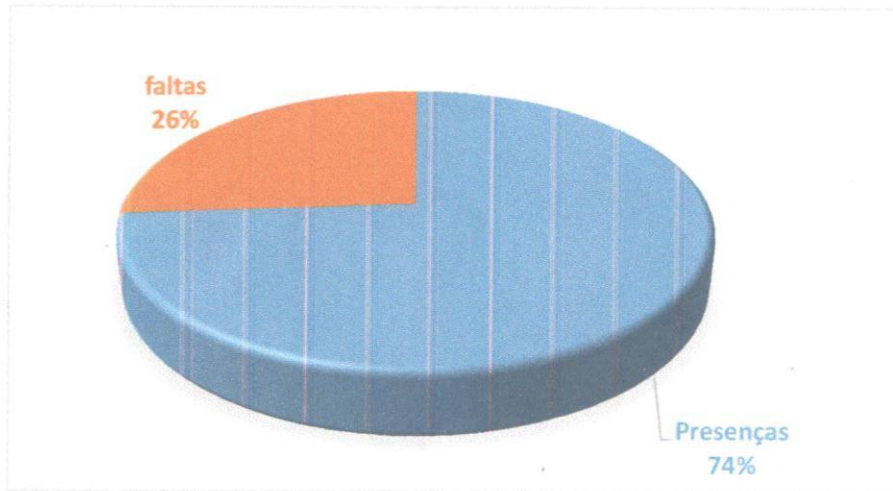

Media de Frequencia nos ensaios- MARÇO de 2022 -Corpo Musical

09 A 14 - DIVULGAÇÃO DE VAGAS PARA FANFARRA ESCOLA WALDEMAR

LEGENDA DE CORES	
	FERIADO
	METAIS GRAVES
	PERCUSSÃO
	AULA
	METAIS AGUDOS
	ENSAIO GERAL
	ISOLAMENTO COVID
	JUSTIFICADO CURSO/GRAVAÇÃO CD
	APRESENTAÇÃO
	NÃO FAZIA PARTE DO GRUPO