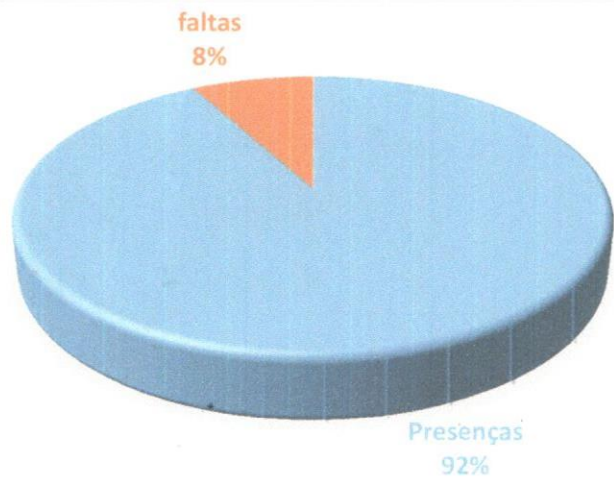

Media de Frequencia nos ensaios- MARÇO de 2024 -Corpo Musical

LEGENDA DE CORES	
	FERIADO
	APRESENTAÇÃO
	PERCUSSÃO
	DOENTE
	JUSTIFICADO (CURSO)
	TEORIA
	ESPAÇO SOLICITADO (SEM ENSAIO)