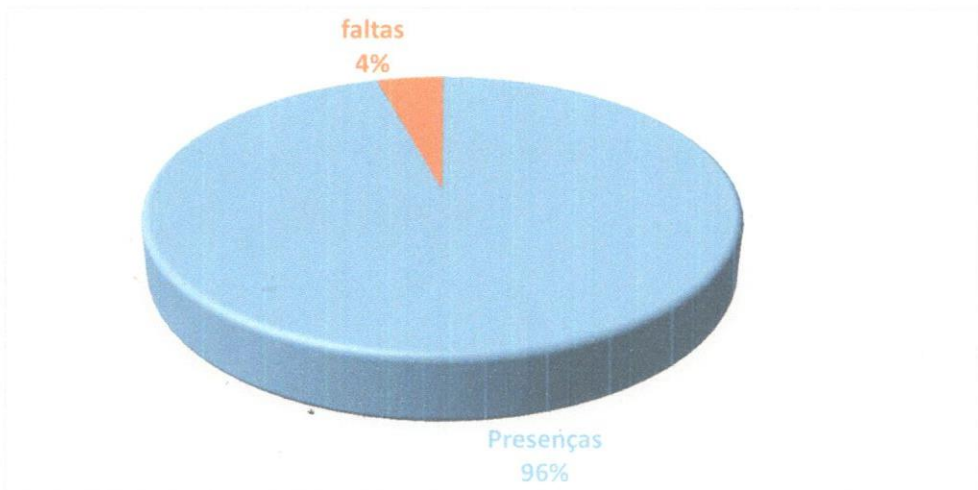

Media de Frequencia nos ensaios - MARÇO de 2024 -Corpo Musical

LEGENDA DE CORES	
	FERIADO
	APRESENTAÇÃO
	PERCUSSÃO
	DOENTE
	JUSTIFICADO (CURSO)
	TEORIA
	ESPAÇO SOLICITADO (SEM ENSAIO)