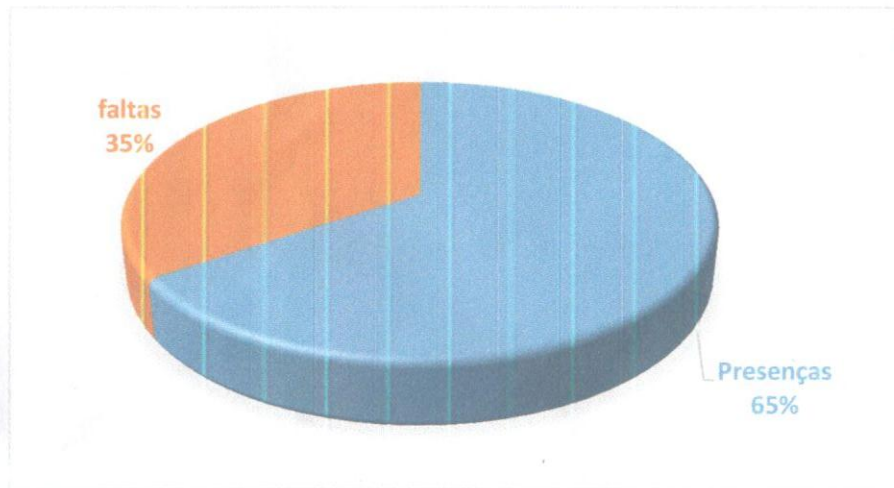

Media de Frequencia nos ensaios- OUTUBRO de 2022 -Corpo Musical

09 - PROCISSÃO FESTA DE SÃO BENEDITO - LAGOINHA
16 - PROCISSÃO FESTA DE NOSSA SENHORA DO ROSÁRIO - SJC
28 - APRESENTAÇÃO FESTA DO SACI - SLP

LEGENDA DE CORES	
	FERIADO
	METAIS GRAVES
	PERCUSSÃO
	SOPRO
	METAIS AGUDOS
	ENSAIO GERAL
	DOENTE
	JUSTIFICADO CURSO
	APRESENTAÇÃO
	NÃO FAZIA PARTE DO GRUPO

21 Nov 2022
Ednaldo P. Silva
RG: 24.573.360-4