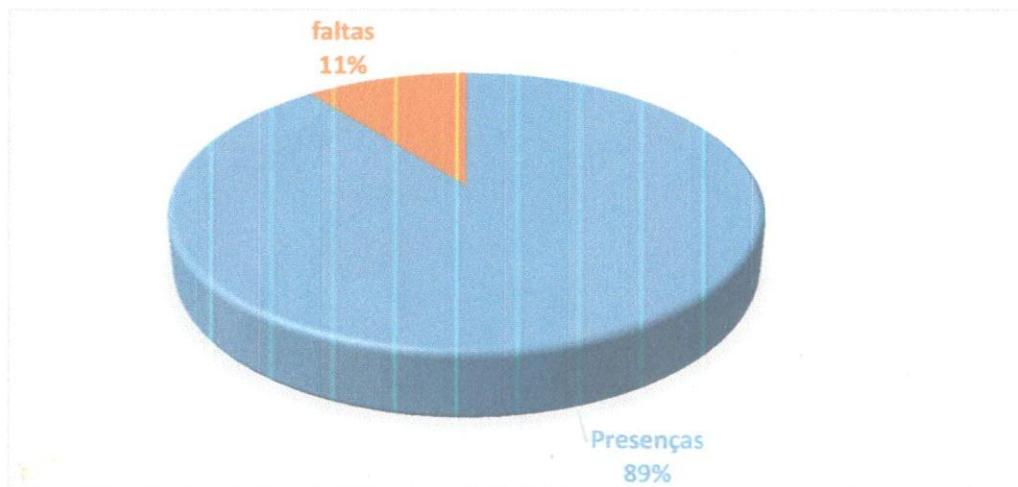

Media de Frequencia nos ensaios - OUTUBRO de 2022 -Corpo Musical

09 - PROCISSÃO SÃO BENEDITO - LAGOINHA
16 - PROCISSÃO NOSSA SENHORA DO ROSÁRIO - SJC
28 - APRESENTAÇÃO FESTA DO SACI

LEGENDA DE CORES	
	FERIADO
	METAIS GRAVES
	PERCUSSÃO
	SOPRO
	METAIS AGUDOS
	ENSAIO GERAL
	DOENTE
	APRESENTAÇÃO
	JUSTIFICADO CURSO
	NÃO FAZIA PARTE DO GRUPO

Ednaldo P. Silva
RG: 24.373.3554
21 Nov 2022