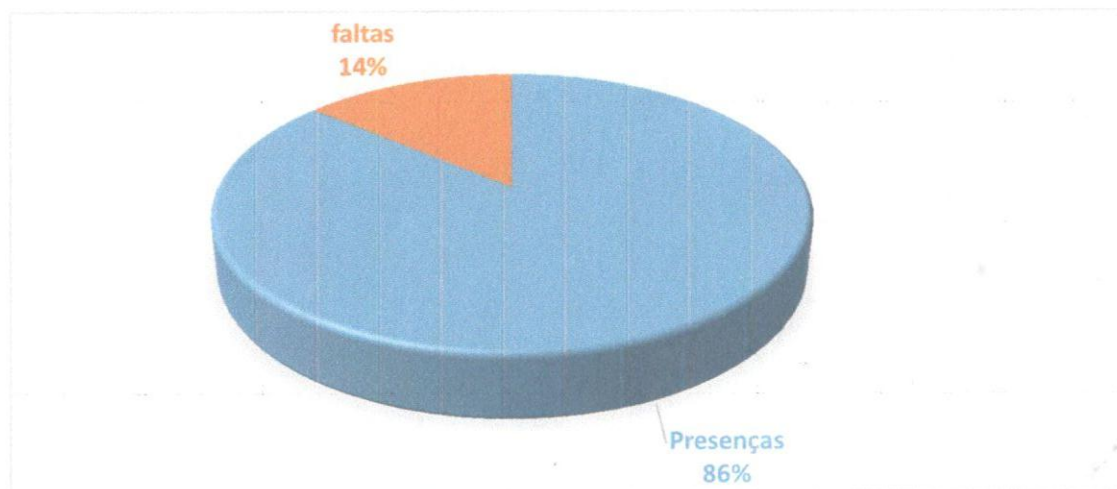

Media de Frequencia nos ensaios- JULHO de 2022 -Corpo Musical

01 - FESTA JUNINA.EMEI
03 - APRESENTAÇÃO EM CAPIVARI
10 - FESTIVAL DE INVERNO SÃO LUIZ DO PARAITINGA
16 - PROCISSÃO DO ENCONTRO - LAGOINHA
23 - PROCISSÃO LAGOINHA
24 - PROCISSÃO LAGOINHA

LEGENDA DE CORES	
	FERIADO
	METAIS GRAVES
	PERCUSSÃO
	AULA
	METAIS AGUDOS
	ENSAIO GERAL
	ISOLAMENTO COVID
	APRESENTAÇÃO
	JUSTIFICADO (CURSO/DOENTE)
	NÃO FAZIA PARTE DO GRUPO