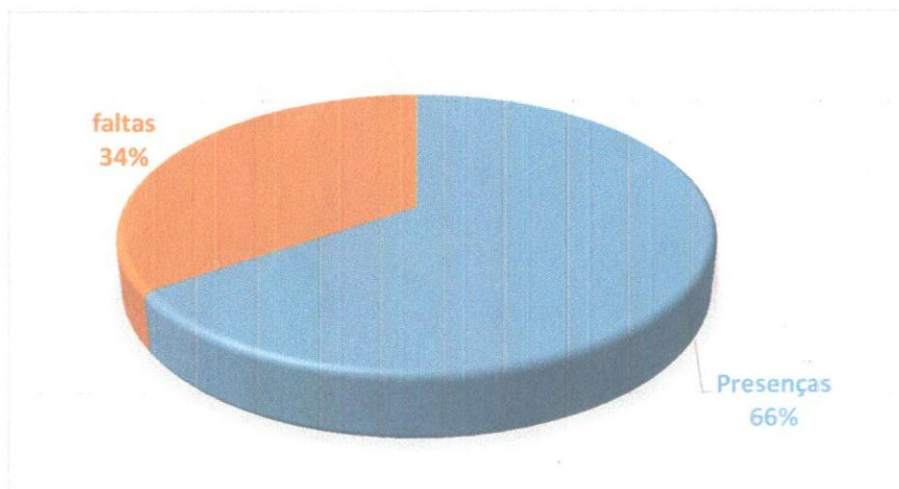

Media de Frequencia nos ensaios- JULHO de 2022 -Corpo Musical

01 - FESTA JUNINA EMEI
03 - APRESENTAÇÃO EM CAPIVARI
10 - FESTIVAL DE INVERNO SÃO LUIZ DO PARAITINGA
16 - ENCONTRO DAS BANDEIRAS DIVINO - LAGOINHA
23 - PROCISSÃO EM LAGOINHA
24 - PROCISSÃO EM LAGOINHA

LEGENDA DE CORES	
	FERIADO
	METAIS GRAVES
	PERCUSSÃO
	AULA
	METAIS AGUDOS
	ENSAIO GERAL
	ISOLAMENTO COVID
	JUSTIFICADO CURSO/GRAVAÇÃO CD
	APRESENTAÇÃO
	NÃO FAZIA PARTE DO GRUPO