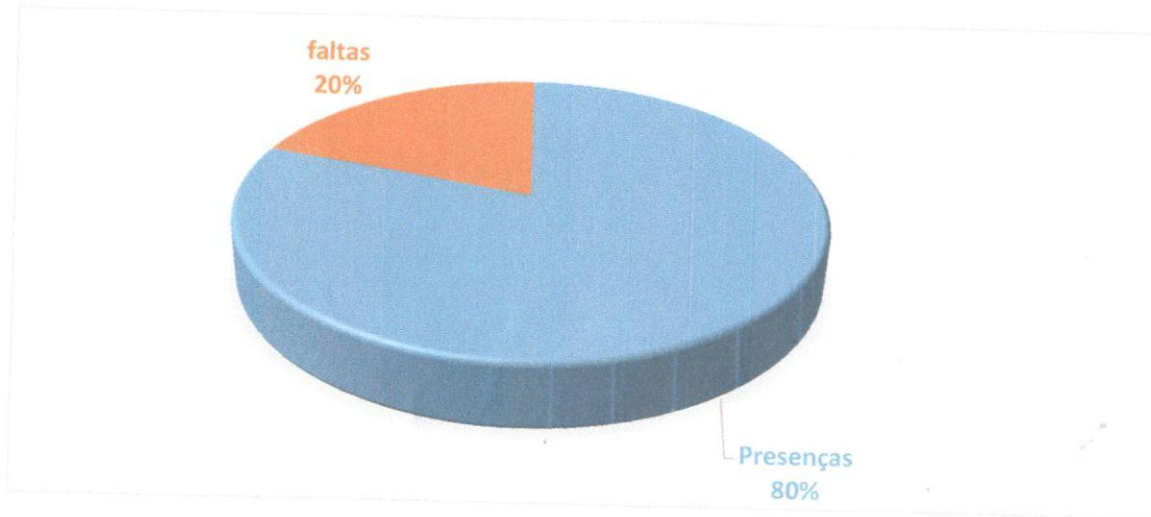

Media de Frequencia nos ensaios- MAIO de 2022 -Corpo Musical

08 - APRESENTAÇÃO ANIVERSÁRIO CIDADE E FAMIG
22 - APRESENTAÇÃO EM LAGOINHA

LEGENDA DE CORES	
[Grey]	FERIADO
[Blue]	METAIS GRAVES
[Yellow]	PERCUSSÃO
[Orange]	AULA
[Green]	METAIS AGUDOS
[Light Blue]	ENSAIO GERAL
[Red]	ISOLAMENTO COVID
[Yellow-Orange]	APRESENTAÇÃO
[Dark Grey]	JUSTIFICADO (CURSO/DOENTE)
[Purple]	NÃO FAZIA PARTE DO GRUPO