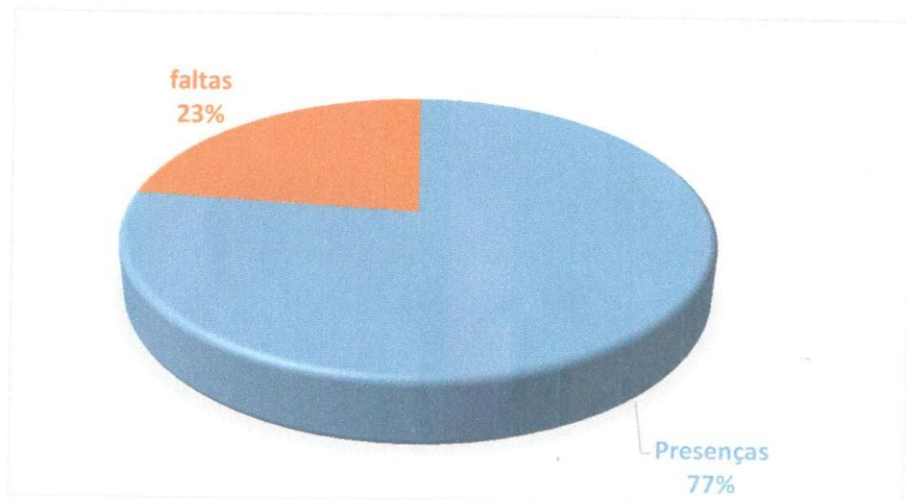

## Media de Frequencia nos ensaios- MAIO de 2022 -Corpo Musical

08 - APRESENTAÇÃO ANIVERSÁRIO DA CIDADE E FAMIG  
 22 - APRESENTAÇÃO EM LAGOINHA

LEGENDA DE CORES	
	FERIADO
	METAIS GRAVES
	PERCUSSÃO
	AULA
	METAIS AGUDOS
	ENSAIO GERAL
	ISOLAMENTO COVID
	JUSTIFICADO CURSO/GRAVAÇÃO CD
	APRESENTAÇÃO
	NÃO FAZIA PARTE DO GRUPO
	