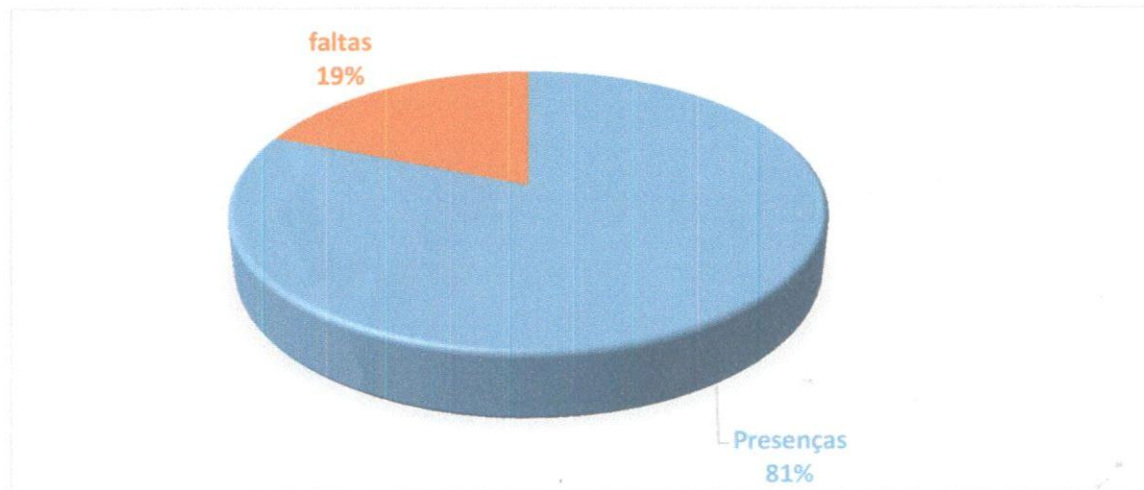

## Media de Frequencia nos ensaios- ABRIL de 2022 -Corpo Musical

16 - APRESENTAÇÃO SÁBADO DE ALELUIA
17 - PROCISSÃO DE SÃO BENEDITO
27 - REUNIÃO DE PAIS DA ESCOLA WR

LEGENDA DE CORES	
■	FERIADO
■	METAIS GRAVES
■	PERCUSSÃO
■	AULA
■	METAIS AGUDOS
■	ENSAIO GERAL
■	ISOLAMENTO COVID
■	APRESENTAÇÃO
■	JUSTIFICADO (CURSO/DOENTE)
■	NÃO FAZIA PARTE DO GRUPO

**Relatorio de componentes e frequencia de alunos da FAMIG  
FANFARRA MONSENHOR IGNÁCIO GIÓIA - 18 ENCONTROS - ABRIL de 2022**

**CORPO MUSICAL**

Nº	Nome	RG	Chamada/Dia																		TP		TF	ASSINATURA		
			1	4	5	6	7	8	11	12	13	14	16	17	19	22	25	26	27	28	29					
1	Evandro Alves da Silva	28.242.545-7	C	C			C	F	C	C	C	F	C	C		F	F							8	5	
2	Erick Gabriel de Camargo	58.412.795-9	C	C		C	C	C	C	C	C	C	C	C		F	C							13	1	Erick Gabriel de Camargo
3	Rodrigo Geraldo de Gouvea	29.997.543-5	C	F			C	F	F	C	C	C	C	C		F	C							9	4	
4	Andre Luis Ribeiro de Gouvea	28.583.266-9	F	F			C	F	C	C	C	C	C	C		F	C							9	4	
5	Edmar Henrique de Oliveira	45.793.366-3	C	F			C	C	C	C	C	C	C	C		F	C							11	2	Edmar H. Oliveira
6	Alex dos Santos Campos	56.117.943-8	C	F			C	F	C	C	C	C	C	F		F	C							8	5	Alex Campos
7	Rafael Adenisio Santos Olaia Miguel	52.555.427-0	F	F			F	C	F	C	C	C	C	C		F	C							7	6	
8	João Gabriel Bueno dos Santos	53.928.840-8	F	F			F	C	F	C	C	F	C	C		F	C							6	7	João Gabriel
9	Eder José da Silva Pião	32.425.326-6	F			F	C	C	F	F	C	C	C	C		C						F	C	8	5	
10	Felipe de Oliveira Salgado	52.555.399-X	C			C	C	C	C	C	C	C	C	C		F						C	C	12	1	Felipe Salgado
11	Ygor da Silva Pereira	37.438.248-7	C			C	F	C	C	F	F	C	C	C		F						F	C	8	5	
12	Anderson dos Santos Pereira	49.040.443-1	F			C	F	C	F	C	C	C	C	C		F						F	F	7	6	
13	Alan da Silva Santos	50.767.644-0	C		C		F	F	C	C	C	C	C	C	F		C					F		10	4	Alan da Silva Santos
14	Edmar Aparecido Ribeiro de Mattos	58.624.236-3	F		F		F	F	C	F	C	C	C	C	F	F		C				F		6	8	Edmar Mattos
15	Joao Paulo da Silva Filho	53.452.470-9	F		F		C	C	C	C	C	F	F	C	F	C		C				C		9	5	João Paulo