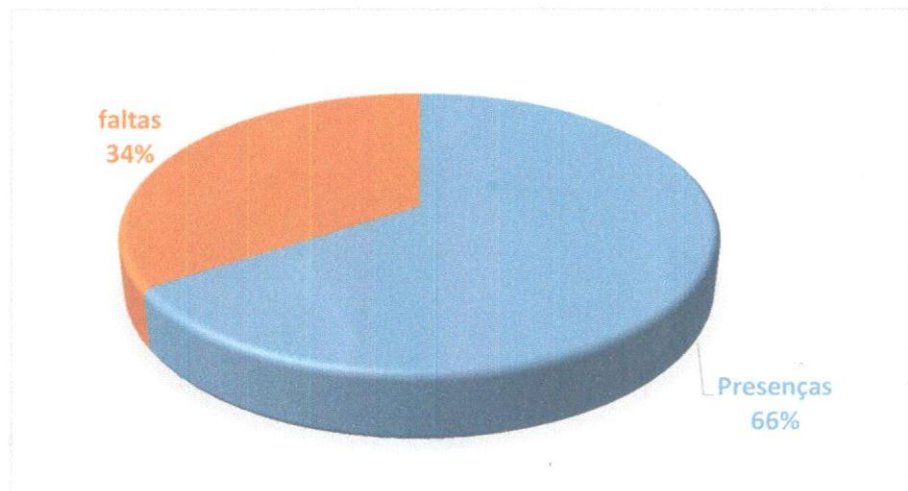

Media de Frequencia nos ensaios- ABRIL de 2022 -Corpo Musical

16 - APRESENTAÇÃO SABADO DE ALELUIA
17 - PROCISSÃO SÃO BENEDITO
27 - REUNIÃO DE PAIS DA ESCOLA WR

LEGENDA DE CORES	
	FERIADO
	METAIS GRAVES
	PERCUSSÃO
	AULA
	METAIS AGUDOS
	ENSAIO GERAL
	ISOLAMENTO COVID
	JUSTIFICADO CURSO/GRAVAÇÃO CD
	APRESENTAÇÃO
	NÃO FAZIA PARTE DO GRUPO