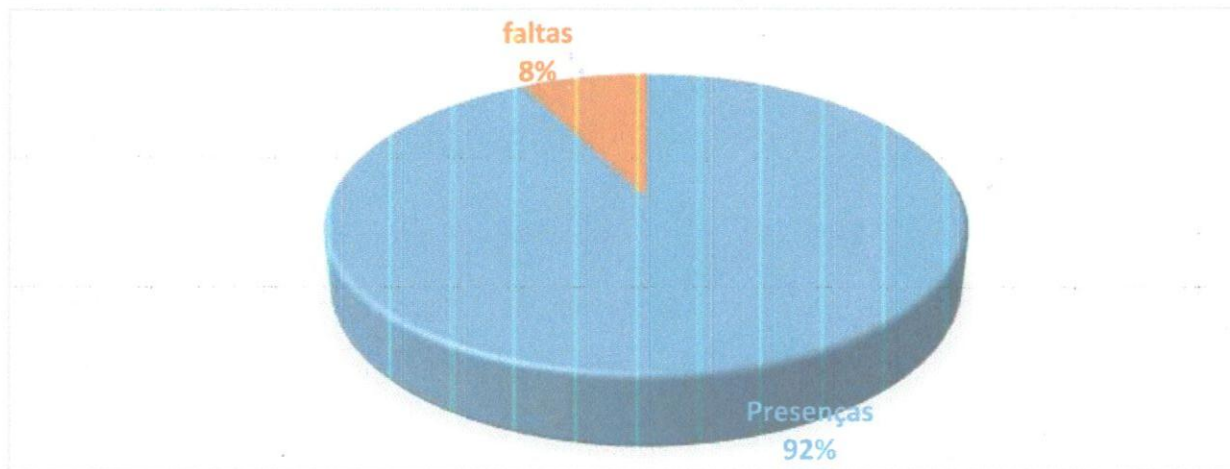

C = Compareceu

F = Falta

TP = Total de Presenças

J = Justificado

TF = Total de Faltas

Ednaldo P. Silva
 RG: 24.279.360-4
 10 DEZ 2022

Media de Freqüencia nos ensaios Novembro de 2022 - Corpo Musical

Teoria - 
Geral - 
Percussão - 
Não pertencia ao grupo - 