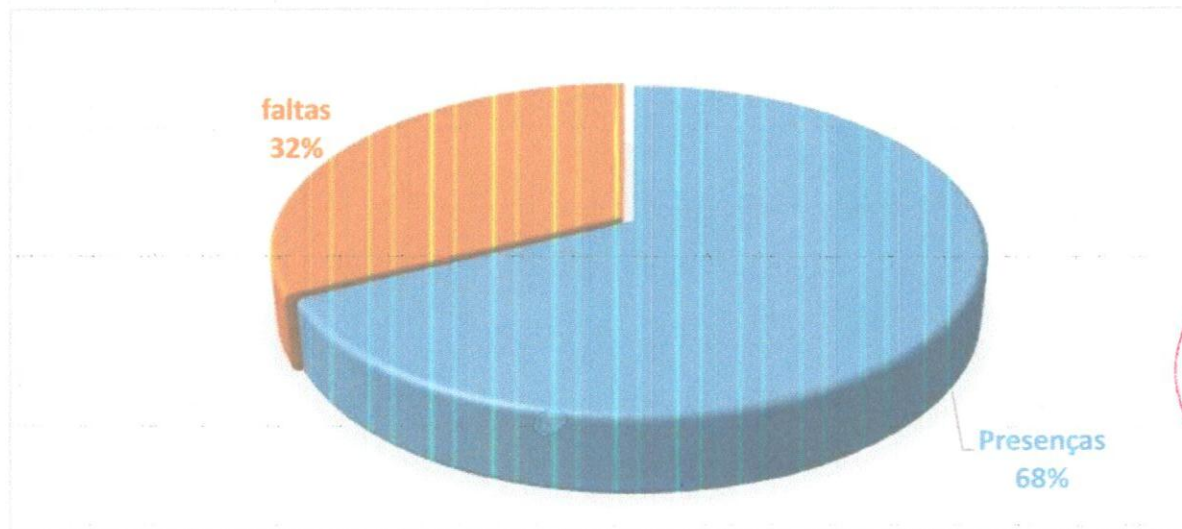

C = Compareceu

F = Falta

TP = Total de Presenças

J = Justificado

TF = Total de Faltas

Media de Frequencia nas Aulas (CENTRO PASTORAL) - Novembro de 2022 - Corpo Musical

Grupo A - 
Grupo B - 

Relatorio de componentes e frequencia de alunos iniciantes da FAMIG - CENTRO PASTORAL