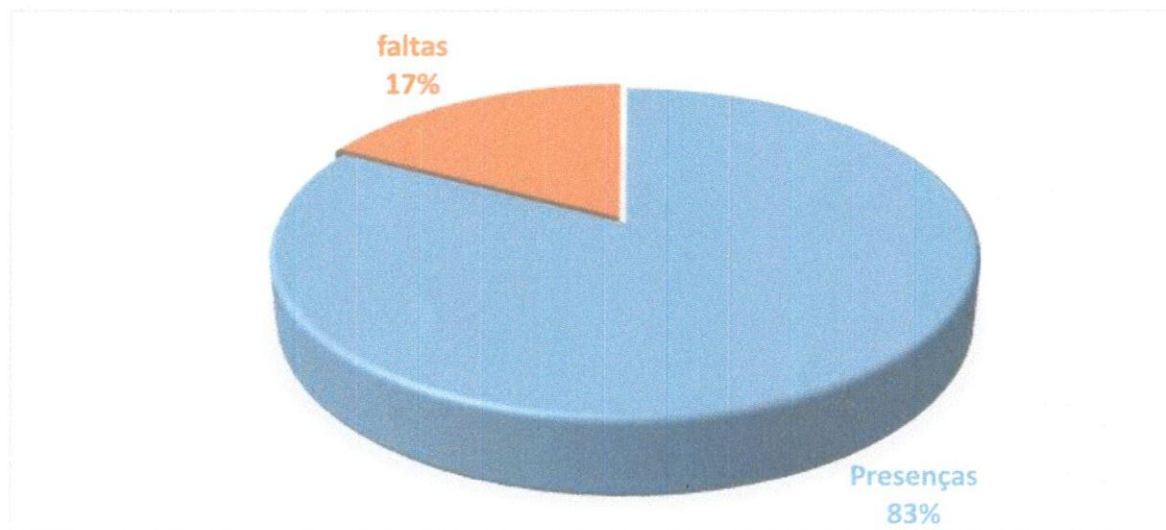

C = Compareceu

F = Falta

TP = Total de Presenças

J = Justificado

TF = Total de Faltas

Media de Frequencia nas Aulas (CENTRO PASTORAL) - Abril de 2022 - Corpo Musical

Grupo A - 
Grupo B - 
Não pertencia ao grupo - 