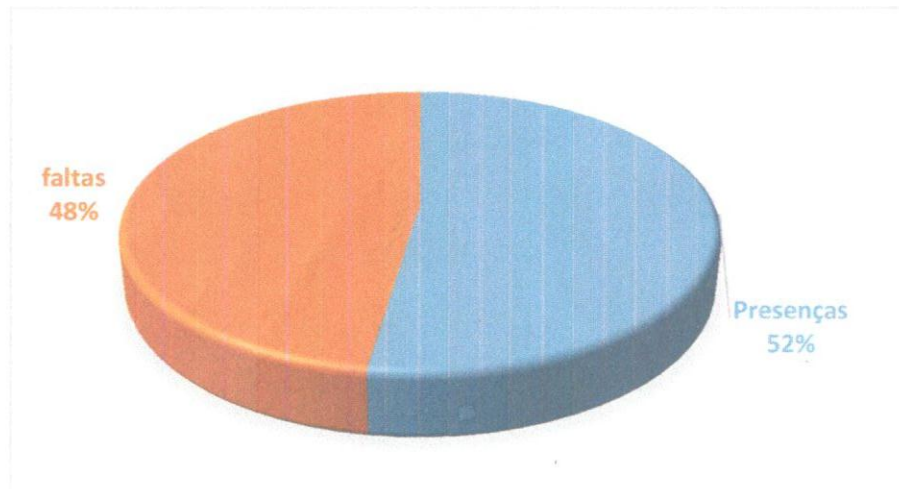

Media de Frequencia nos ensaios- AGOSTO de 2022 -Corpo Musical

06 - Pirapora do Bom Jesus
11 - ENSAIO ABERTO ESCOLA VIVA
26 - GRAVAÇÃO SEMANA ELPIDIO
27 - APRESENTAÇÃO SÃO JOSÉ DOS CAMPOS

LEGENDA DE CORES	
	FERIADO
	METAIS GRAVES
	PERCUSSÃO
	AULA
	METAIS AGUDOS
	ENSAIO GERAL
	ISOLAMENTO COVID
	JUSTIFICADO CURSO/GRAVAÇÃO CD
	APRESENTAÇÃO
	NÃO FAZIA PARTE DO GRUPO