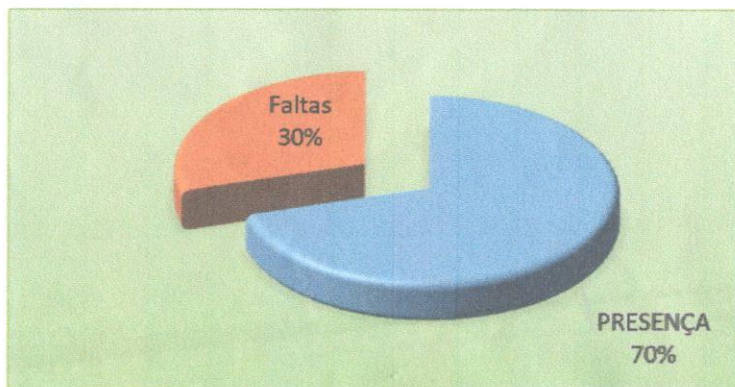

**RELATÓRIO DE COMPONENTES E FREQUÊNCIA DE ALUNOS DA FAMIG
FANFARRA MONSENHOR IGNÁCIO GIÓIA- 09 ensaios presenciais - DEZEMBRO de 2022.
CORPO COREOGRÁFICO/PAVILHÃO**

Nº	NOMES	RG/CPF	dias de ensaios no mês											Assinatura	
			1	2	6	7	9	13	14	15	16	TP	TF		
1	Ana Luísa Figueira de Araújo	64.609.038-0	C	F	C	C	C	C	C	C	F	C	7	2	Ana Luísa Figueira de Araújo
2	Inaya Gabrieli dos S da Conceição	65.070.206-2	F	F	F	F	F	C	C	F	C	3	6	Inaya G. S. da Conceição	
3	Lara Vitória Moradei e Souza	60.728.269-1	F	C	C	C	C	C	F	C	C	7	2	Lara Vitória Moradei e Souza	
4	Maria Eduarda Barbosa Pacheco	63.992.949-7	C	F	F	C	C	C	F	C	F	5	4	Maria Eduarda Barbosa Pacheco	
5	Maria Gabriela Aparecida de Souza	584.399.318-32	C	C	C	F	C	C	C	C	C	8	1	Maria Gabriela Aparecida de Souza	
6	Pollyana da Silva Mota	53.928.664-3	C	F	C	C	C	C	C	F	C	7	2	Pollyana da S. Mota	
7	Raissa Katiane Santana de Souza	58.592.258-5	C	F	C	C	C	C	C	C	C	8	1	Raissa Katiane S. de Souza	
8	Rebecca Pereira da Silva	54.742.482-6	F	F	C	C	C	F	F	C	C	5	4	Rebecca Pereira da Silva	
9	Ynaê Luara Moreira da Silva	60.298.576-6	F	F	C	C	C	C	C	C	C	7	2	Ynaê Luara Moreira da Silva	

C= Compareceu F= Falta TP= Total de Presenças TF= Total de Faltas

Média de frequência nos ensaios - DEZEMBRO de 2022 Corpo Coreográfico

NATÁLIA BENEDITA DOS SANTOS